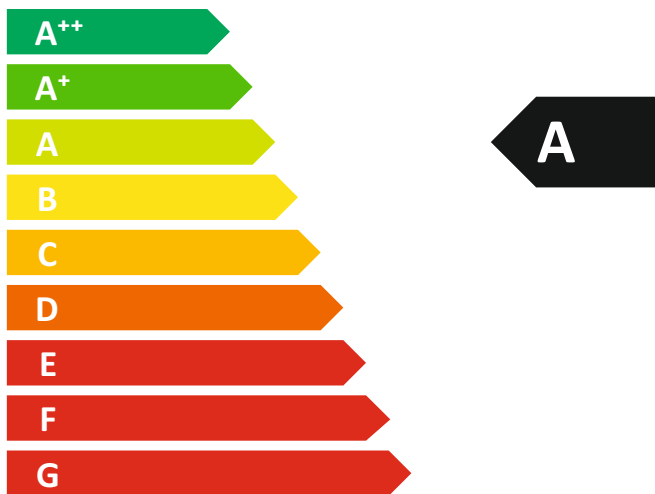

ENERG

енергия · ενεργεια

Y

IJA

IE

IA

DEFRO

DEFRO HOME
INTRA ME BL SLIM

8,1
kW

ENERGIA • ЕНЕРГИЯ • ΕΝΕΡΓΕΙΑ • ENERGIJA • ENERGY • ENERGIE • ENERGI

2015/1186