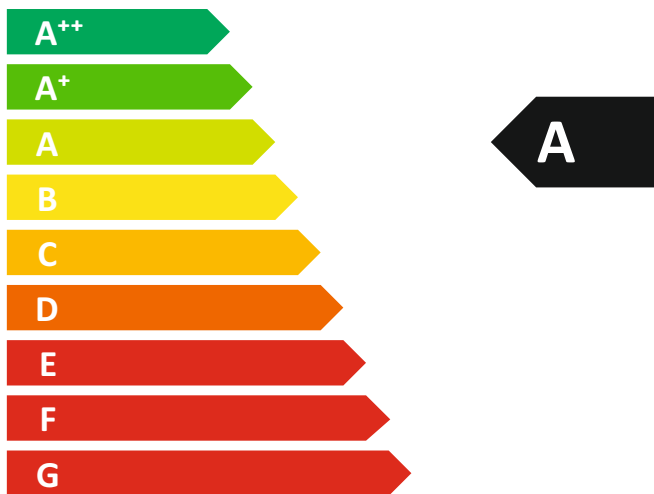

ENERG

енергия · ενεργεια

Y

IJA

IE

IA

DEFRO

DEFRO HOME
INTRA ME BP SLIM

8,1
kW

ENERGIA • ЕНЕРГИЯ • ΕΝΕΡΓΕΙΑ • ENERGIJA • ENERGY • ENERGIE • ENERGI

2015/1186