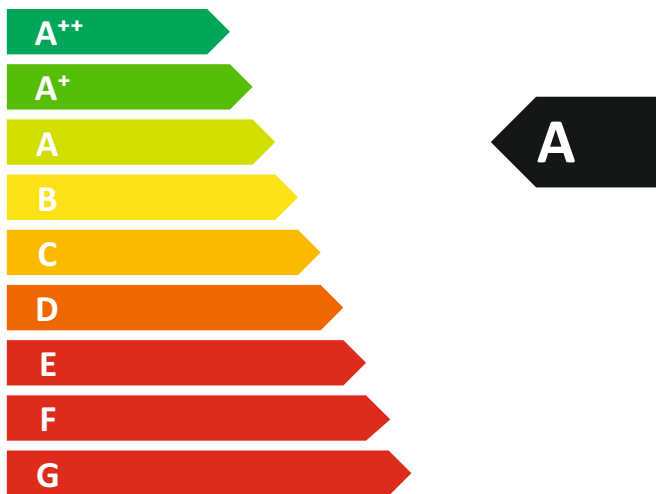

ENERG

енергия · ενεργεια

DEFRO

DEFRO HOME INTRA SM T
DEFRO HOME INTRA SM T G

10,7
kW

ENERGIA • ЕНЕРГИЯ • ΕΝΕΡΓΕΙΑ • ENERGIJA • ENERGY • ENERGIE • ENERGI

2015/1186