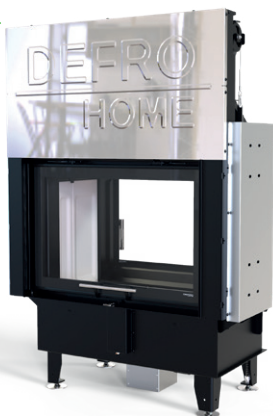

## Dane techniczne:

moc nominalna	13 kW
zakres mocy	5,2 - 15,6 kW
średnica czopucha	200 mm
sprawność	80 %
temperatura spalin	261 °C
maksymalna długość polan	700 mm
średnica dolotu powietrza	125 mm
minimalna powierzchnia wlotu powietrza	650 cm <sup>2</sup>
minimalna powierzchnia wylotu powietrza	910 cm <sup>2</sup>
gwarancja	5 lat
masa	-290 kg

## Wyposażenie dodatkowe:

- czarny ceramiton
- wymowany uchwyt do gilotyn
- czarna klamka
- podwójna szyba

BIMSCHV  
stufe 2