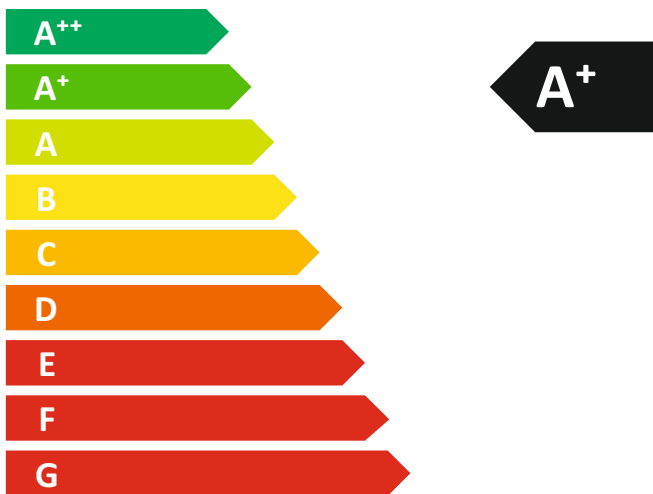

ENERG

енергия • ενεργεια

Y

IJA

IE

IA

DEFRO HOME INTRA LA T
DEFRO HOME INTRA LA T G
DEFRO HOME INTRA LA T 2G

DEFRO

17,7
kW

ENERGIA • ЕНЕРГИЯ • ΕΝΕΡΓΕΙΑ • ENERGIJA • ENERGY • ENERGIE • ENERGI

2015/1186