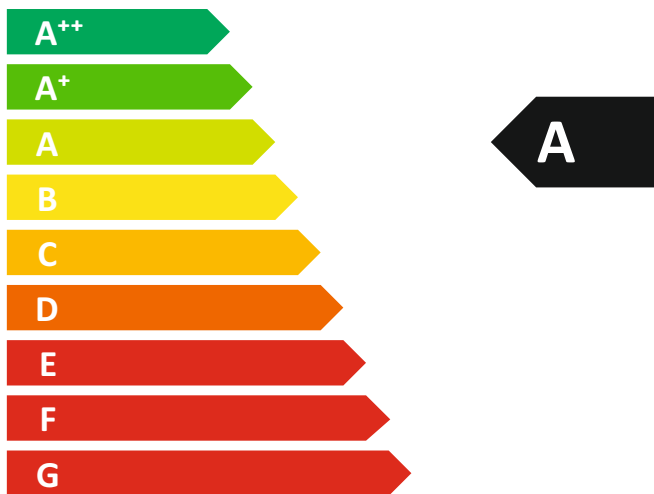

ENERG

енергия · ενεργεια

Y

IJA

IE

IA

DEFRO

DEFRO HOME
INTRA ME SLIM G

8,1
kW

ENERGIA • ЕНЕРГИЯ • ΕΝΕΡΓΕΙΑ • ENERGIJA • ENERGY • ENERGIE • ENERGI

2015/1186