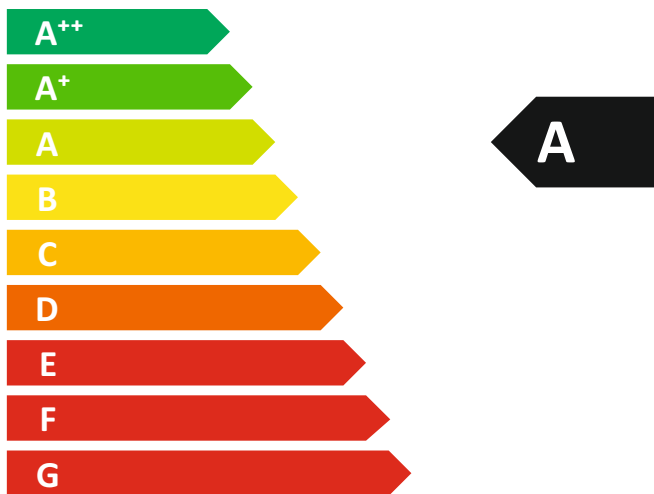

ENERG

енергия · ενεργεια

Y

IJA

IE

IA

DEFRO

DEFRO HOME
INTRA ME BL SLIM G

8,1
kW

ENERGIA • ЕНЕРГИЯ • ΕΝΕΡΓΕΙΑ • ENERGIJA • ENERGY • ENERGIE • ENERGI

2015/1186