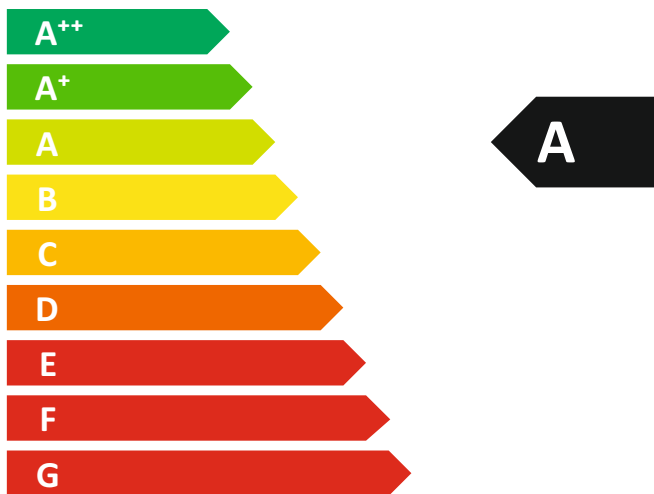

ENERG

енергия · ενεργεια

Y

IJA

IE

IA

DEFRO

DEFRO HOME
INTRA ME BP SLIM G

8,1
kW

ENERGIA • ЕНЕРГИЯ • ΕΝΕΡΓΕΙΑ • ENERGIJA • ENERGY • ENERGIE • ENERGI

2015/1186