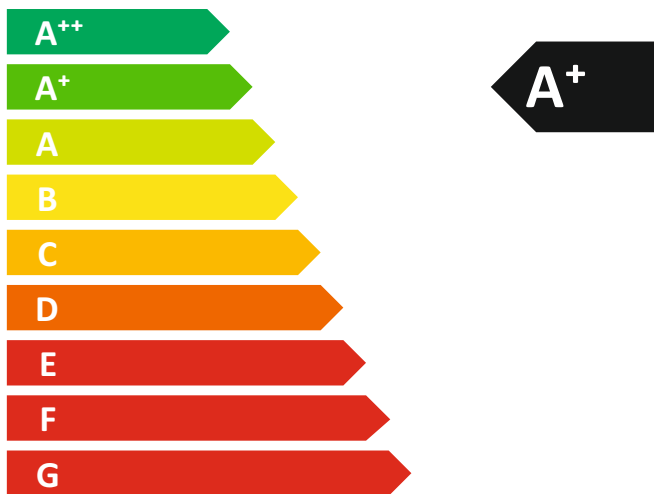

ENERG

енергия • ενεργεια

Y

IJA

IE

IA

DEFRO

DEFRO HOME IMPULS SM
BL BASIC

7,1
kW

ENERGIA • ЕНЕРГИЯ • ΕΝΕΡΓΕΙΑ • ENERGIJA • ENERGY • ENERGIE • ENERGI

2015/1186