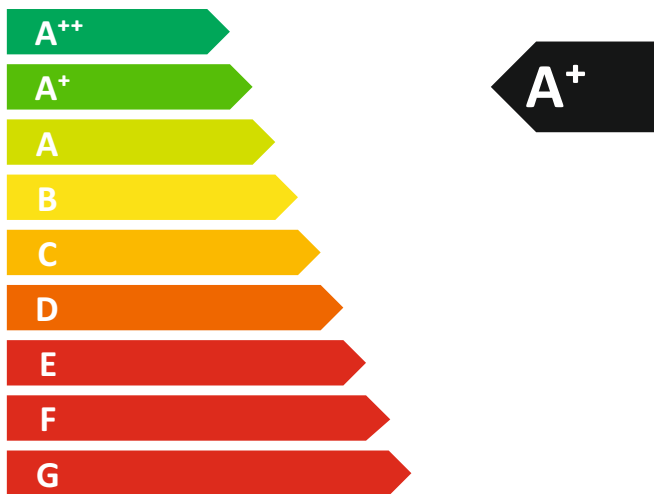

ENERG

енергия • ενεργεια

Y

IJA

IE

IA

DEFRO

DEFRO HOME IMPULS SM
BP BASIC

7,1
kW

ENERGIA • ЕНЕРГИЯ • ΕΝΕΡΓΕΙΑ • ENERGIJA • ENERGY • ENERGIE • ENERGI

2015/1186