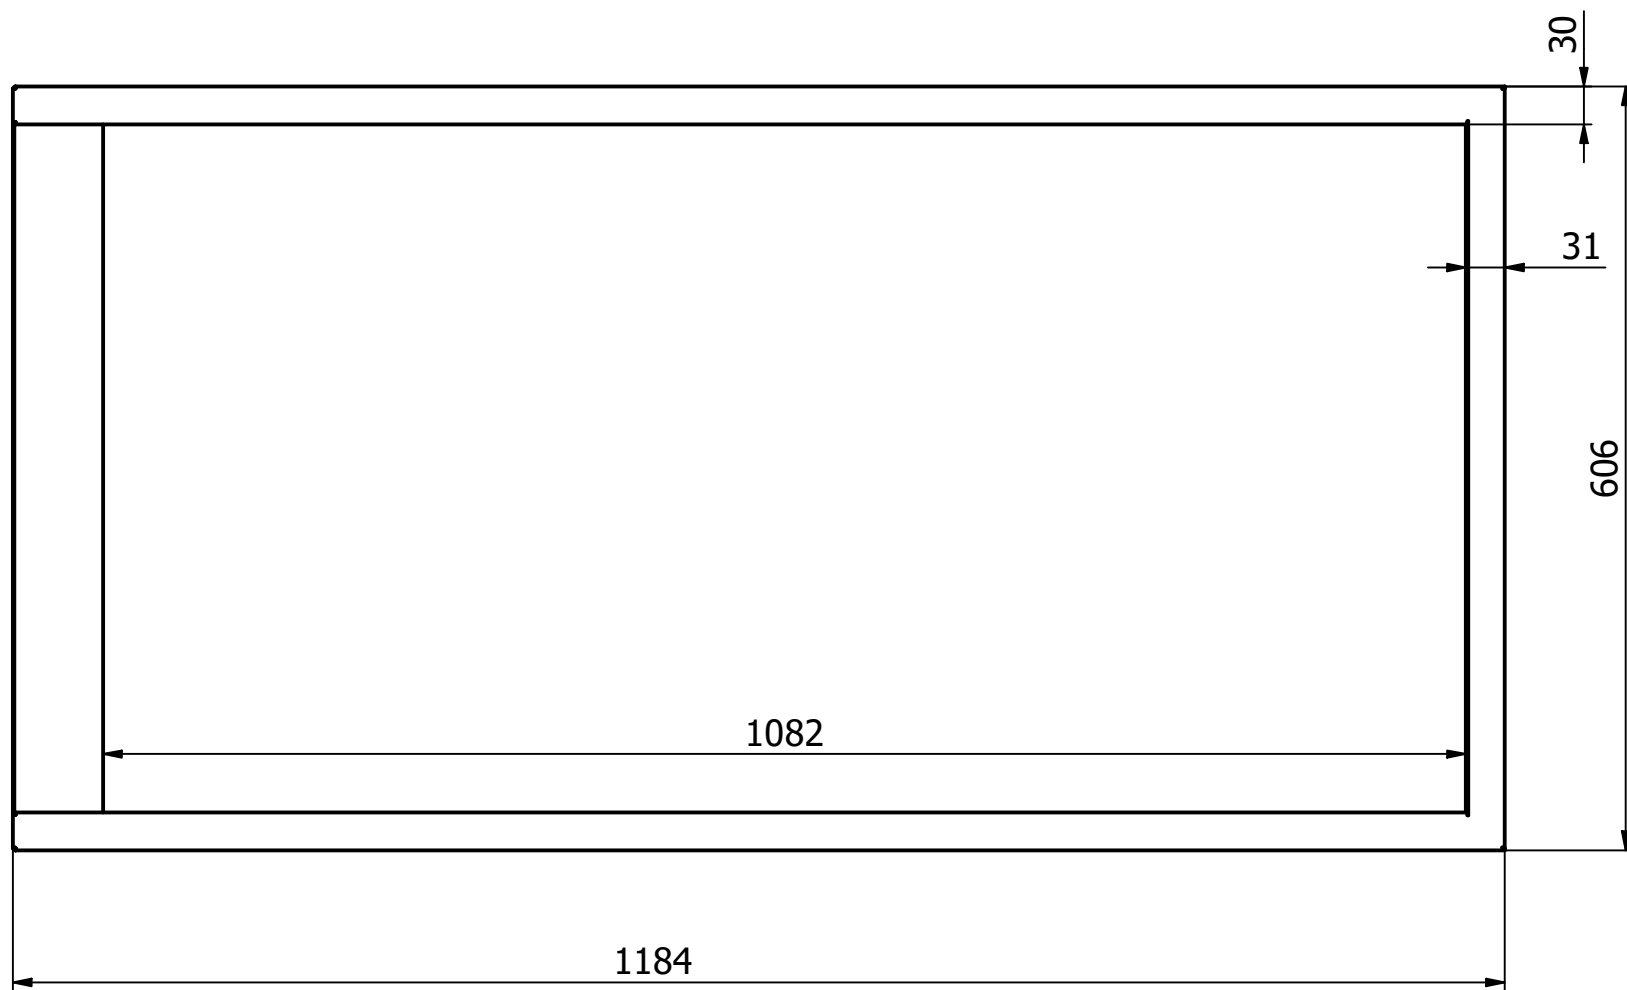

Możliwość regulacji.

Maskownica 30 głęboka