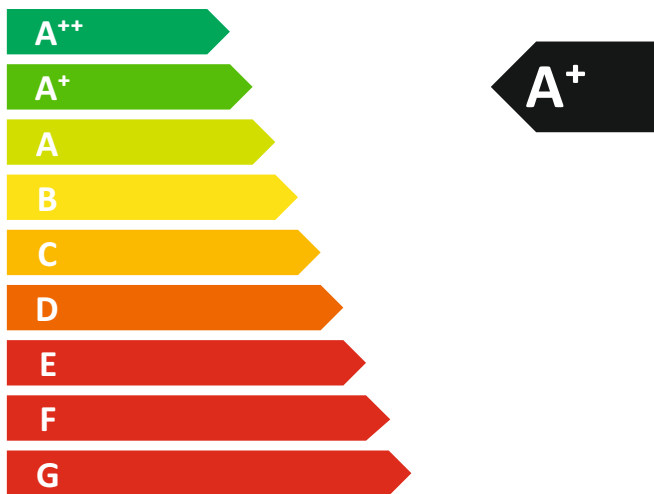

# ENERG

енергия • ενεργεια

Y

IJA

IE

IA

## DEFRO

DEFRO HOME INTRA XSM  
U G

**10,3**  
kW

ENERGIA • ЕНЕРГИЯ • ΕΝΕΡΓΕΙΑ • ENERGIJA • ENERGY • ENERGIE • ENERGI

2015/1186