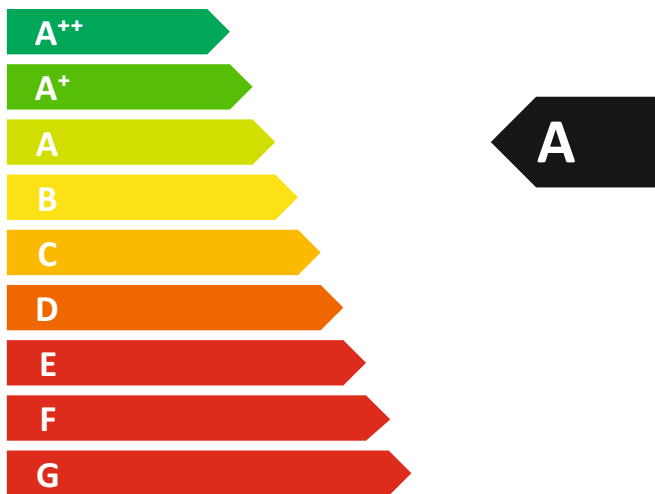

# ENERG

енергия • ενεργεια

## **DEFRO** DEFRO HOME IMPULS SM

**8,2**  
kW

ENERGIA • ЕНЕРГИЯ • ΕΝΕΡΓΕΙΑ • ENERGIJA • ENERGY • ENERGIE • ENERGI

2015/1186