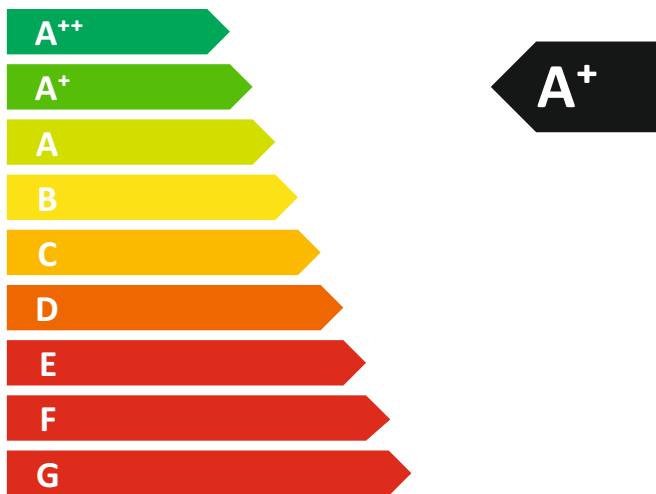

ENERG

енергия · ενεργεια

DEFRO DEFRO HOME IMPULS ME G

9,9
kW

ENERGIA • ЕНЕРГИЯ • ΕΝΕΡΓΕΙΑ • ENERGIJA • ENERGY • ENERGIE • ENERGI

2015/1186