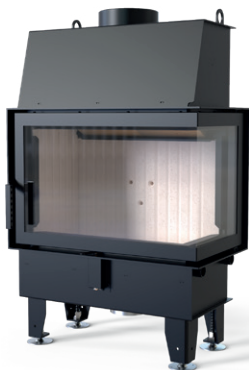

A

Dane techniczne:

moc nominalna	8 kW
zakres mocy	3,2 - 9,6 kW
średnica czopucha	200 mm
sprawność	80,2 %
temperatura spalin	282 °C
maksymalna długość polan	500 mm
średnica dolotu powietrza	125 mm
minimalna powierzchnia wlotu powietrza	400 cm ²
minimalna powierzchnia wylotu powietrza	560 cm ²
gwarancja	5 lat
masa	~143 kg

Wyposażenie dodatkowe:

- sitodruk blackline
- klamka po drugiej stronie
- czarne wyłożenie wnętrza

BIMSCHV
stufe 2

Wymiary produktu: