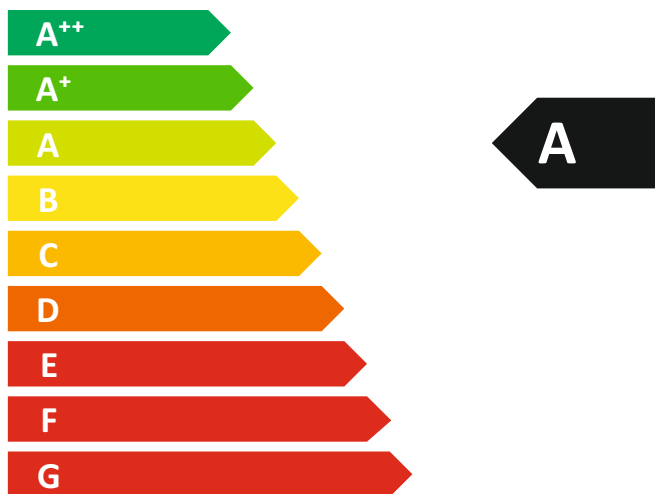

ENERG

енергия • ενεργεια

Y

IJA

IE

IA

DEFRO

DEFRO HOME IMPULS LA
DEFRO HOME IMPULS LA G

12,4
kW

ENERGIA • ЕНЕРГИЯ • ΕΝΕΡΓΕΙΑ • ENERGIJA • ENERGY • ENERGIE • ENERGI

2015/1186