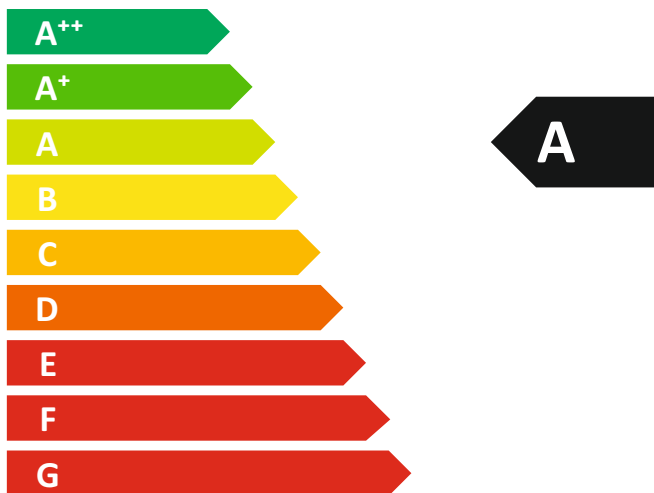

ENERG

енергия · ενεργεια

Y

IJA

IE

IA

DEFRO

DEFRO HOME IMPULS SM BP G

DEFRO HOME IMPULS SM BL G

9,4

kW

ENERGIA • ЕНЕРГИЯ • ΕΝΕΡΓΕΙΑ • ENERGIJA • ENERGY • ENERGIE • ENERGI

2015/1186