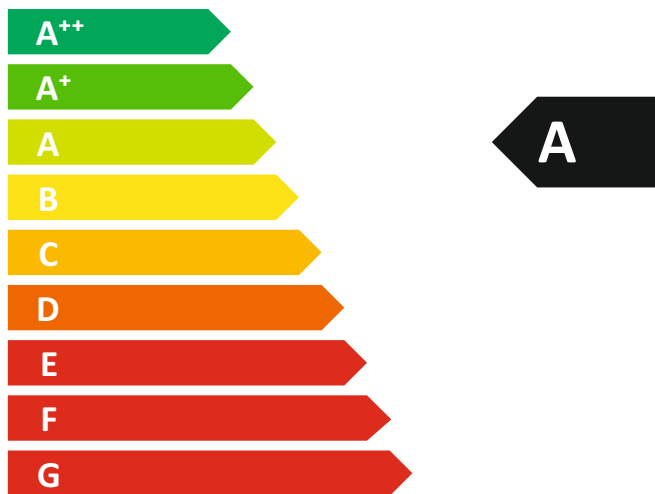

# ENERG

енергия · ενεργεια

Y

IJA

IE

IA

## DEFRO

DEFRO HOME IMPULS SM BP  
DEFRO HOME IMPULS SM BL

**9,4**  
kW

ENERGIA • ЕНЕРГИЯ • ΕΝΕΡΓΕΙΑ • ENERGIJA • ENERGY • ENERGIE • ENERGI

2015/1186