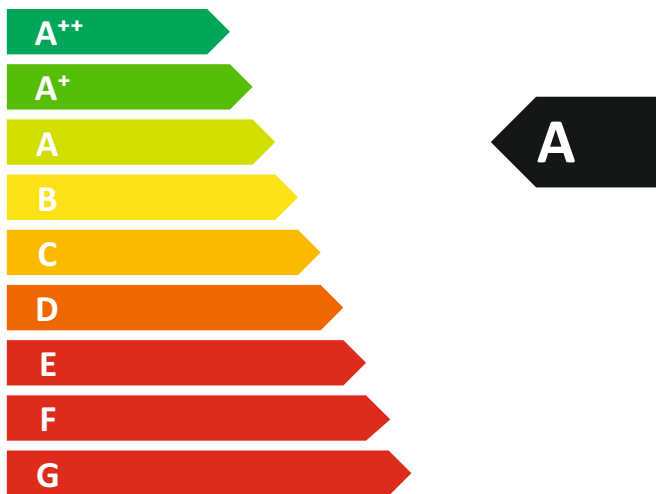

ENERG

енергия • ενεργεια

DEFRO HOME ORBIS
DEFRO HOME ORBIS LOG
DEFRO HOME ORBIS TOP

DEFRO

9,2
kW

ENERGIA • ЕНЕРГИЯ • ΕΝΕΡΓΕΙΑ • ENERGIJA • ENERGY • ENERGIE • ENERGI

2015/1186