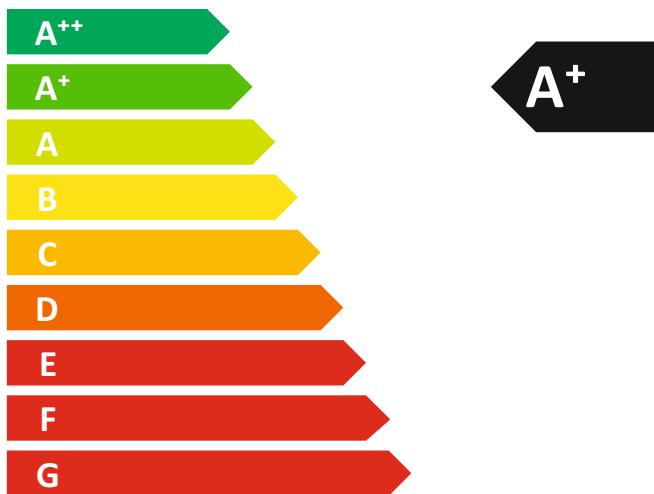

# ENERG

енергия · ενεργεια

Y

IJA

IE

IA

## DEFRO DEFRO HOME MYPELL

**9,2**  
kW

ENERGIA • ЕНЕРГИЯ • ΕΝΕΡΓΕΙΑ • ENERGIJA • ENERGY • ENERGIE • ENERGI

2015/1186