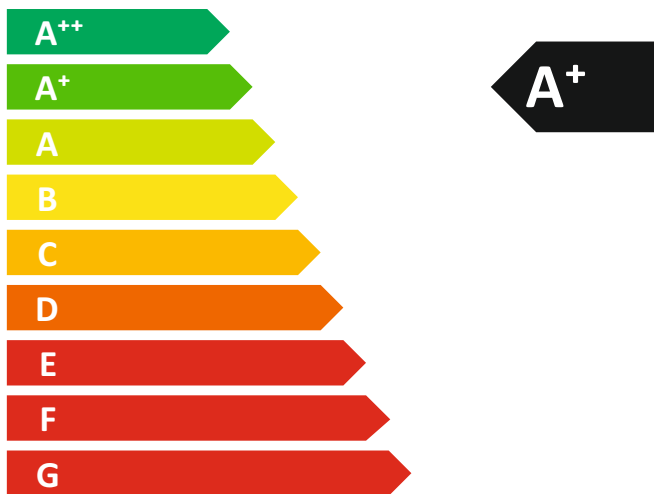

ENERG

енергия • ενέργεια

Y

IJA

IE

IA

DEFRO DEFRO HOME SLIMPELL

9,2
kW