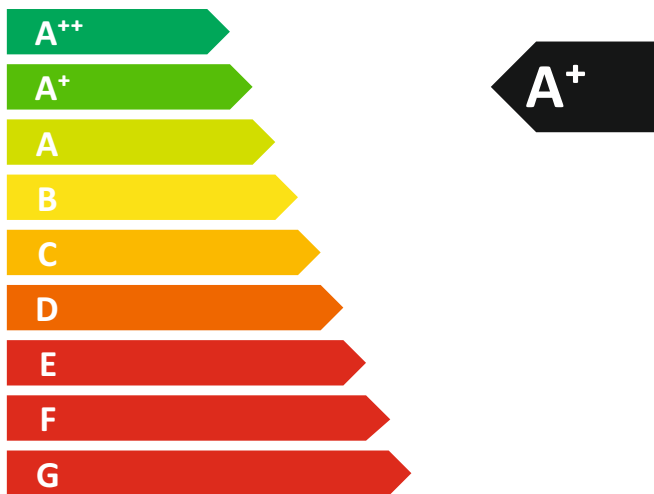

ENERG

енергия · ενέργεια

Y

IJA

IE

IA

DEFRO DEFRO HOME CERES ELI

6,6
kW