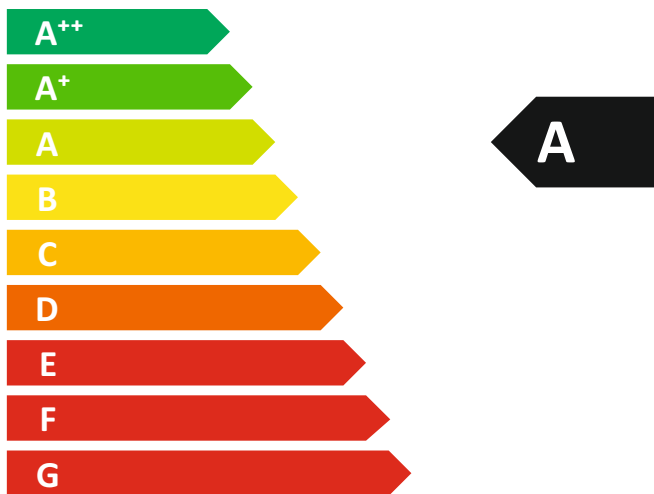

## DEFRO

9,2  
kW

ENERGIA • ЕНЕРГИЯ • ΕΝΕΡΓΕΙΑ • ENERGIJA • ENERGY • ENERGIE • ENERGI

2015/1186