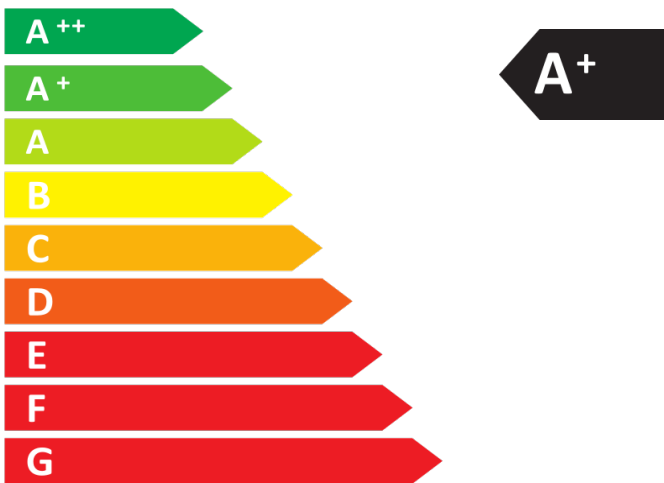

ENERG

енергия · ενεργεια

Trico S 6,0 kW 1.0

6.0
kW

N.A.

ENERGIA · ЕНЕРГИЈА · ΕΝΕΡΓΕΙΑ · ENERGIJA · ENERGY · ENERGIE · ENERGI

2018/1186