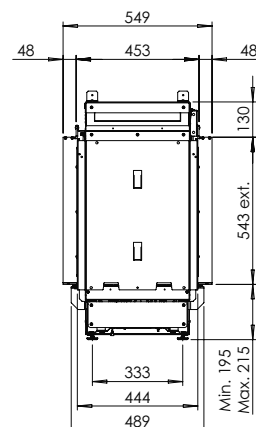

Imagine what's possible