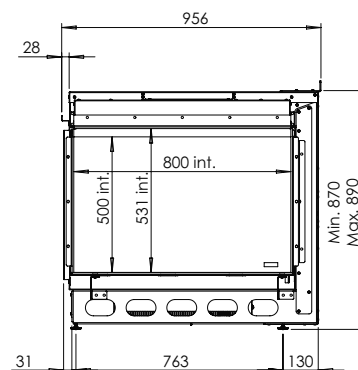

Imagine what's possible