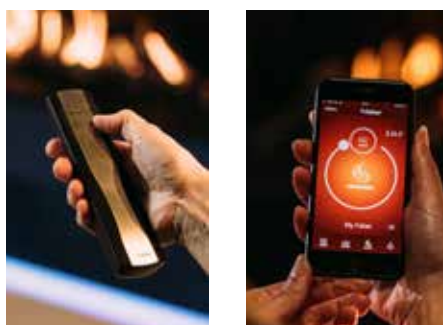

OPCJE DEKORACJI PALENISKA

Dodatkowa funkcja grzania:	Tak
Przewód kominowy:	-
Moc:	2250 W
Napięcie:	230-240 V
Zużycie wody:	0,15 l/h
Ciśnienie wody:	0,5-8 Bar
Przyłącze wody:	1/2" - 3/4"

Specyfikacje

Wymiary zewn. (szer. x wys. gł.) [mm]

878 x 1008 x 535

Palenisko (szer. x wys.) [mm]

800 x 650

Palnik

e-MatriX burner

Opcje dekoracji paleniska

Zestaw polan / Białe otoczaki / Akrylowe kostki lodu

Wnętrze kominka

Ściana tylna z gładkiej stali

Zdalne sterowanie

Aplikacja Faber app i pilot Bluetooth

Moc cieplna

2,0 kW

System sterowania

-

Klasa energetyczna

-

Wyposażenie dodatkowe (płatne)

Górne podświetlenie paleniska

Dolne podświetlenie paleniska

Szyba antyrefleksyjna

Ściana tylna ze szkła w kolorze czarnym

Uchwyt ścienny

Pompa wodna