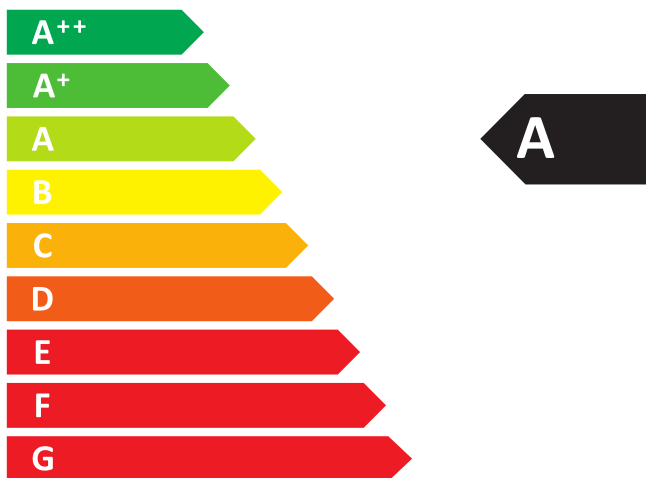

ENERG
енергия · ενεργεια

Faber

Skive

6,1
kW

ENERGIA · ЕНЕРГИЯ · ΕΝΕΡΓΕΙΑ · ENERGIJA · ENERGY · ENERGIE · ENERGI

2015/1186