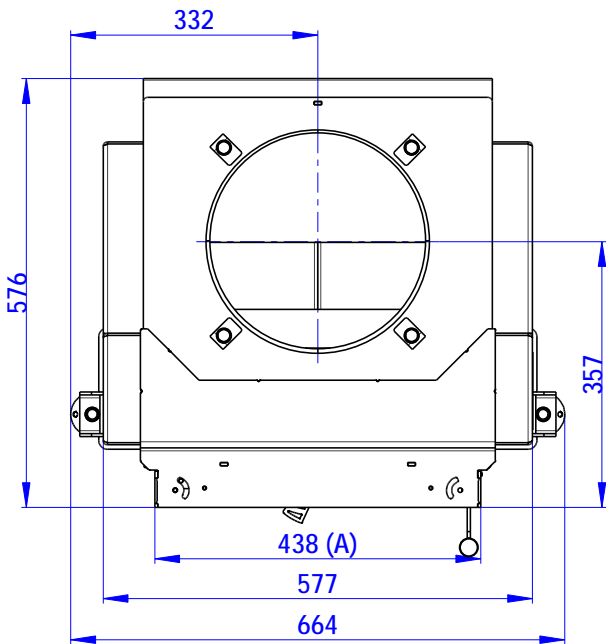

Romotop® Dynamic 3g 44.55.01

- (A) Zastavbovy rozmer / Baumaße / In-built dimension
- (C) Centralni privod vzduchu / Central air inlet / Zentralluftzufuhr
- (L) Volna plocha proskleni / Free glass area / Freie Glassichtfläche