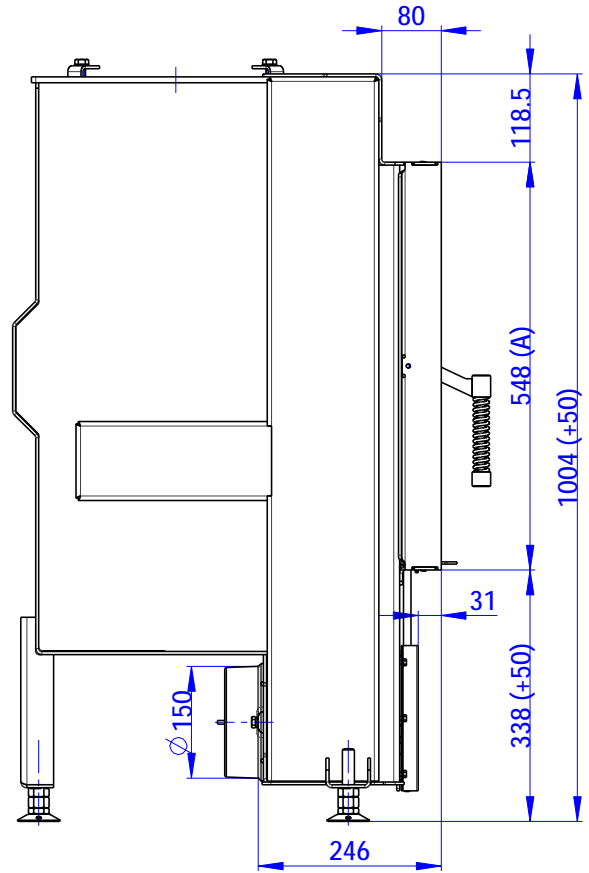

Romotop® Dynamic 3g 44.55.01

- (A) Zastavbovy rozmer / Baumaße / In-built dimension
- (C) Centralni privod vzduchu / Central air inlet / Zentralluftzufuhr
- (L) Volna plocha proskleni / Free glass area / Freie Glassichtfläche