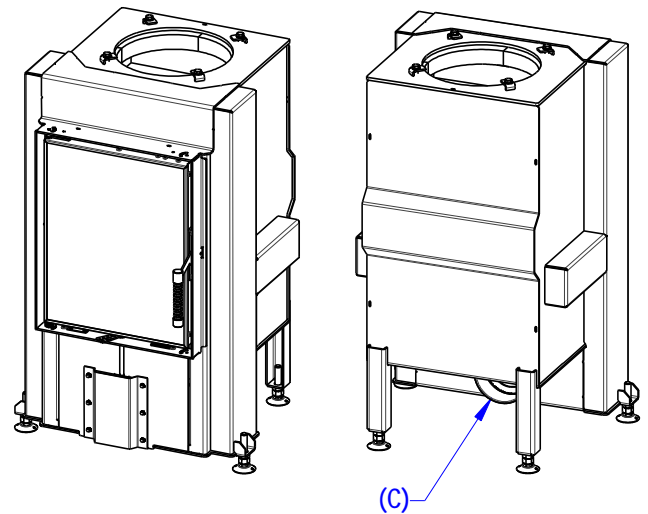

Romotop® Dynamic 3g 44.55.01

- (A) Zastavbovy rozmer / Baumaße / In-built dimension
- (C) Centralni privod vzduchu / Central air inlet / Zentralluftzufuhr
- (L) Volna plocha proskleni / Free glass area / Freie Glassichtfläche