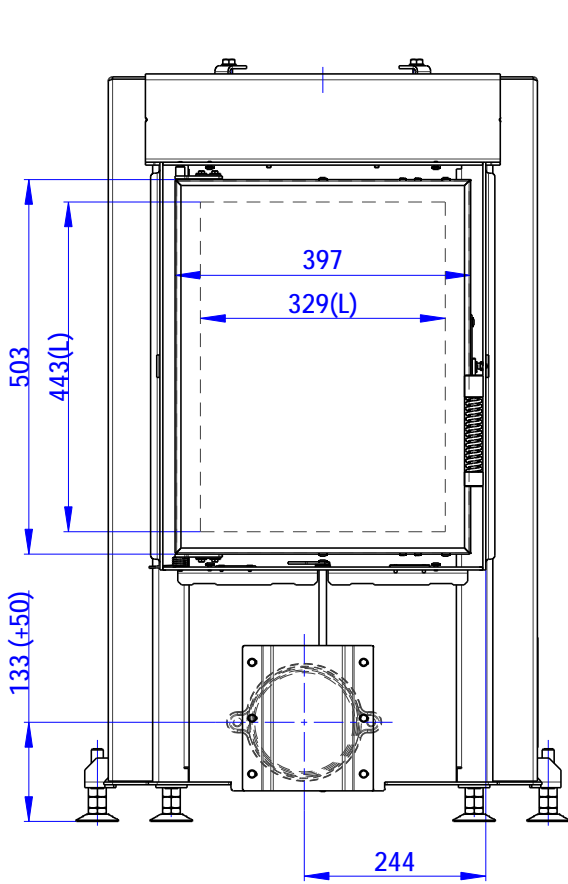

Romotop® Dynamic 3g 44.55.01

- (A) Zastavbovy rozmer / Baumaße / In-built dimension
- (C) Centralni privod vzduchu / Central air inlet / Zentralluftzufuhr
- (L) Volna plocha proskleni / Free glass area / Freie Glassichtfläche