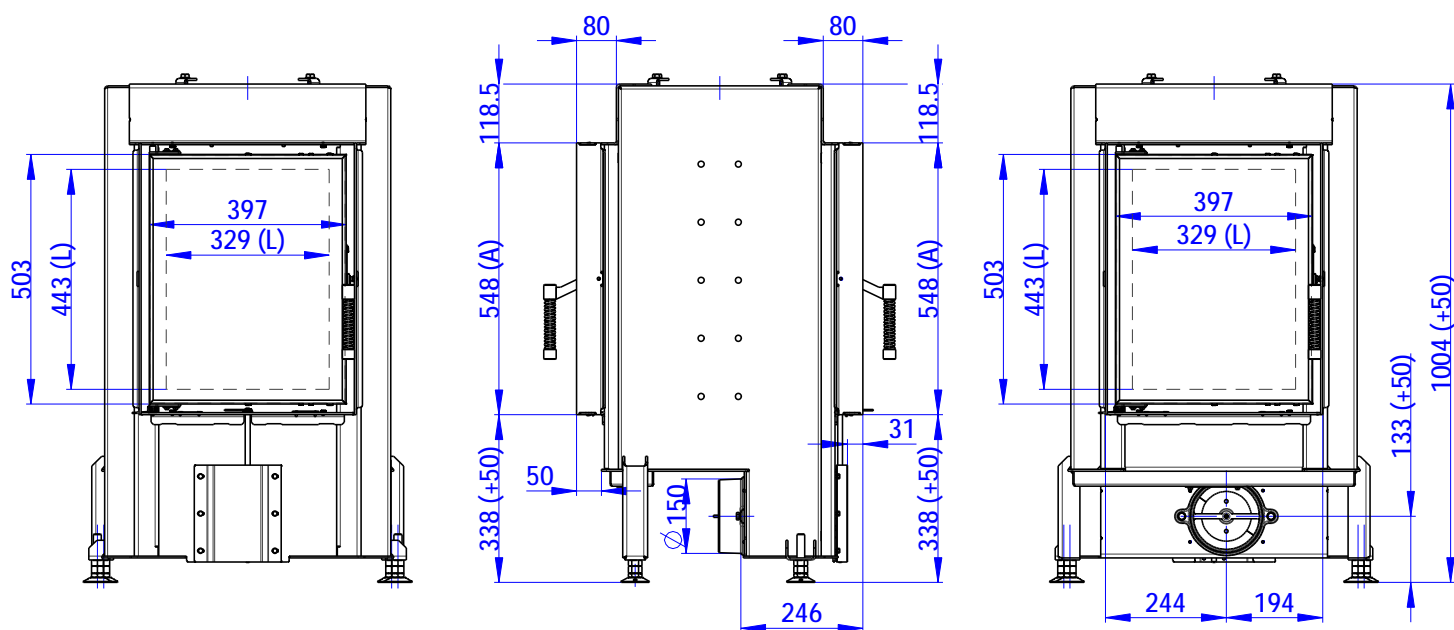

# Romotop® Dynamic T 3g 44.55.01

- (A) Zastavbovy rozmer / Baumaße / In-built dimension
- (C) Centralni privod vzduchu / Central air inlet / Zentralluftzufuhr
- (L) Volna plocha proskleni / Free glass area / Freie Glassichtfläche