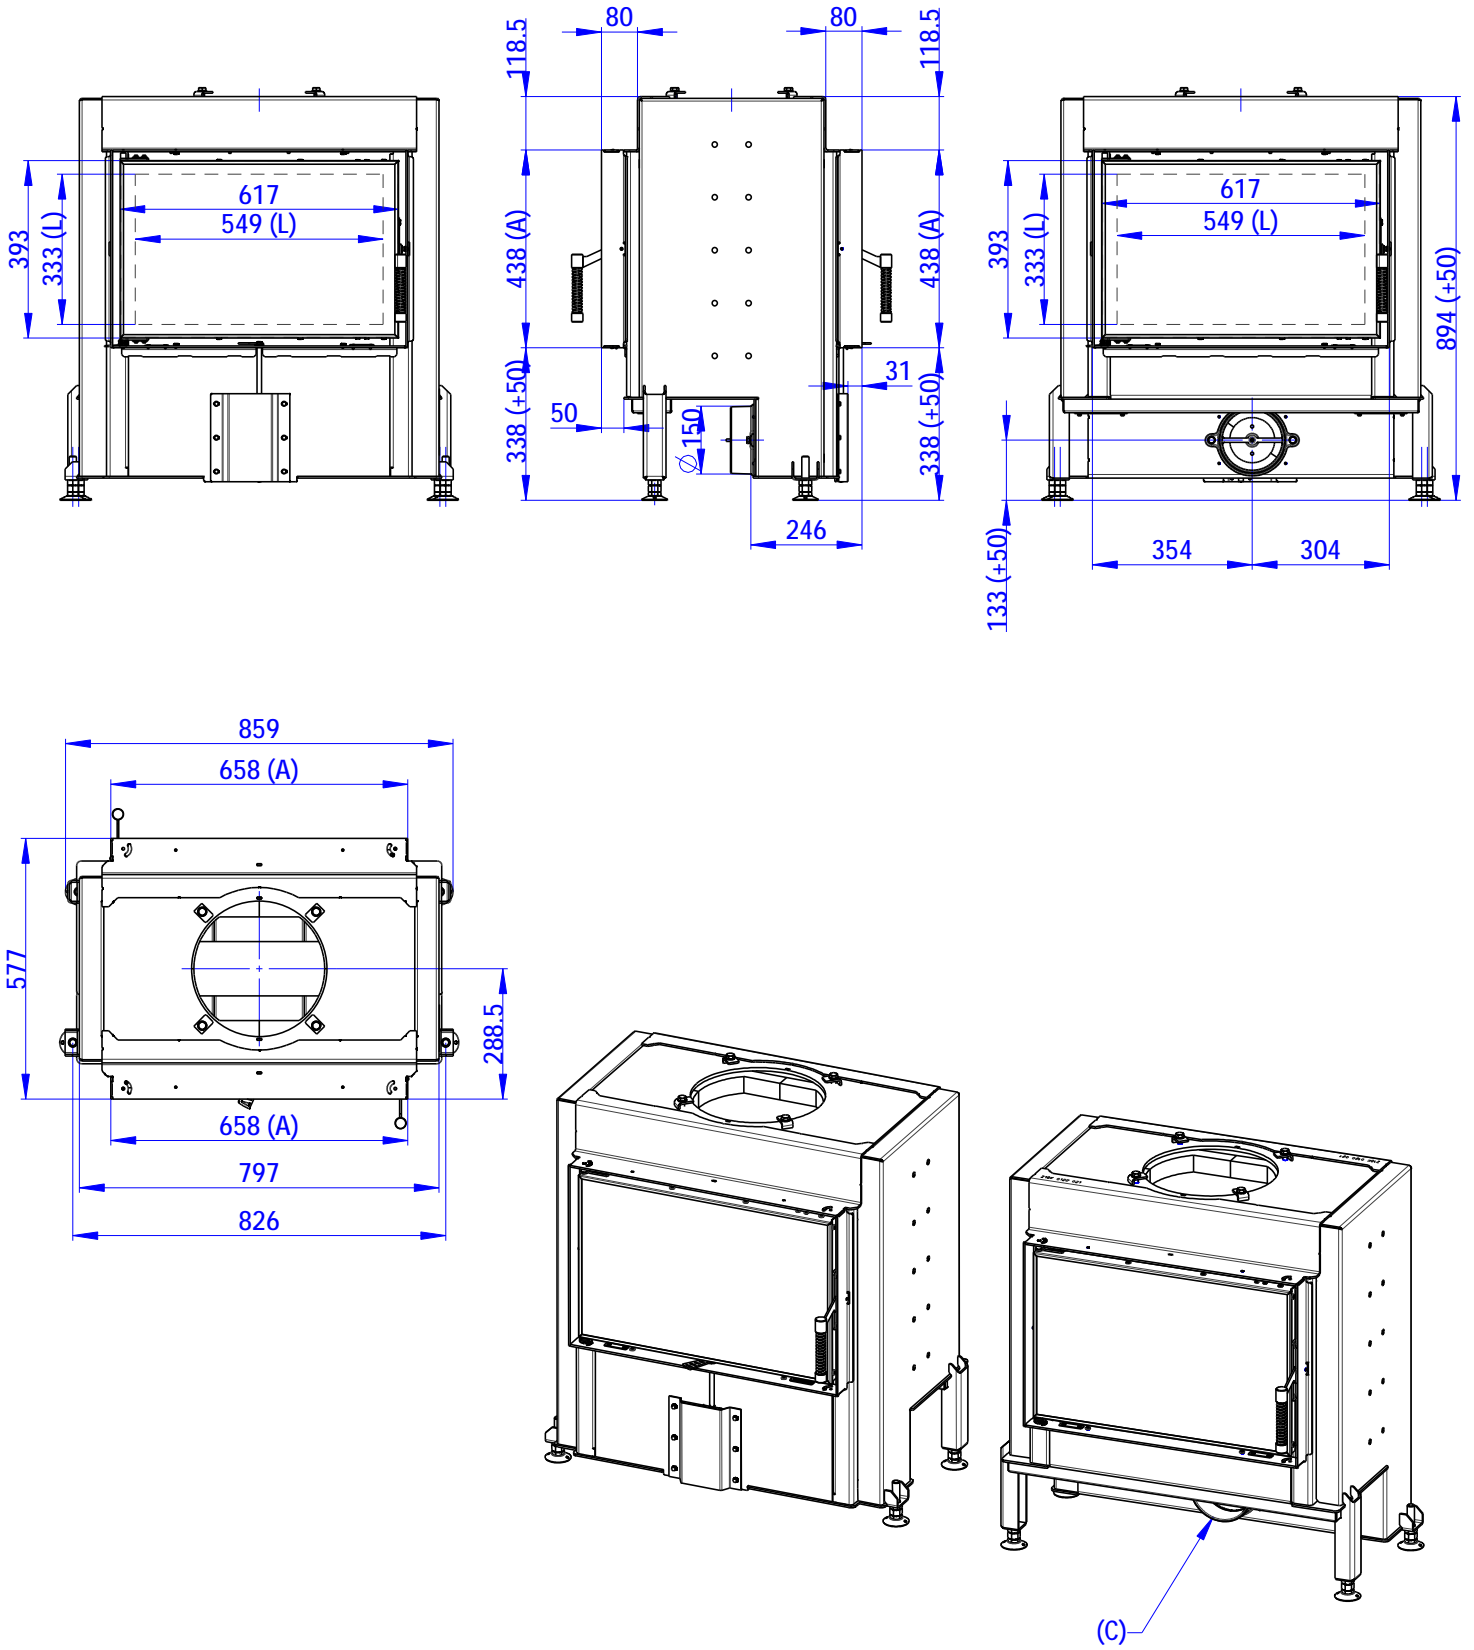

Romotop® Dynamic T 3g 66.44.01

- (A) Zastavbovy rozmer / Baumaße / In-built dimension
- (C) Centralni privod vzduchu / Central air inlet / Zentralluftzufuhr
- (L) Volna plocha proskleni / Free glass area / Freie Glassichtfläche