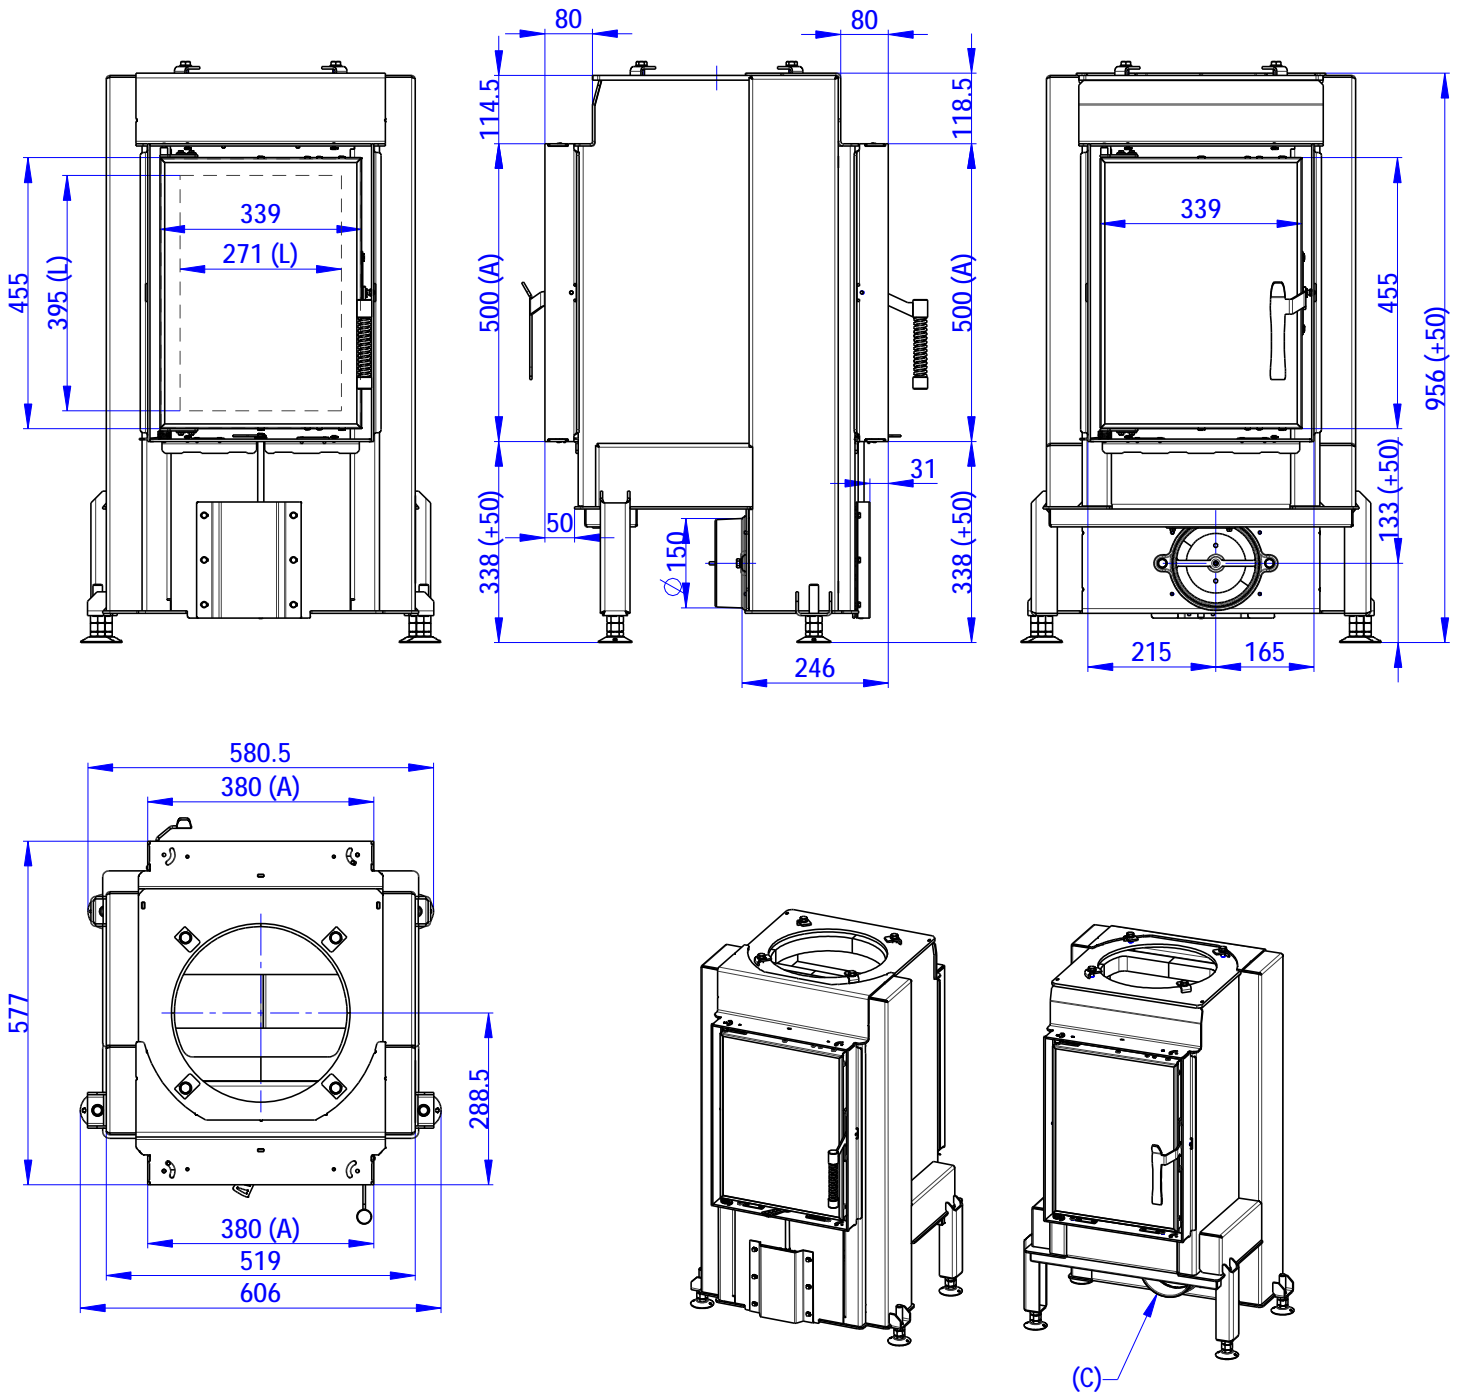

# Romotop® Dynamic B 3g 38.50.01

- (A) Zastavbovy rozmer / Baumaße / In-built dimension
- (C) Centralni privod vzduchu / Central air inlet / Zentralluftzufuhr
- (L) Volna plocha proskleni / Free glass area / Freie Glassichtfläche