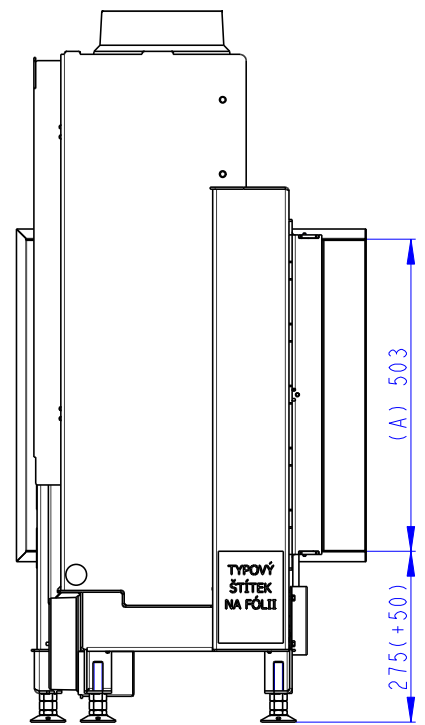

Rozměry v mm
Dimensions in mm
Maße in mm

Heat R 2G S 65.51.40.01(21)

160kg

- (A) Zastavbovy rozmer / In-built dimension / Baumaße
 (B) Litinový odvod kouře / Cast iron spigot / Der gusseiserne Rauchabgang
 (C) Centrální privod vzduchu / Central air inlet / Zentralluftzufuhr
 (D) Primární a sekundární vzduch / Primary and secondary air / Primärluft und Sekundärluft
 (L) Volná plocha prosklení / Free glass area / Freie Glassichtfläche

Rozmery v mm
Dimensions in mm
Maße in mm

Heat R 2G S 65.51.40.01(21)
+ H2 AIRBOX 02
160kg

Rozmery v mm
Dimensions in mm
Maße in mm

Heat R 2G S 65.51.40.01(21)
+ AKKUM KV 02
250kg

Rozmery v mm
Dimensions in mm
Maße in mm

Heat R 2G S 65.51.40.01(21)
+ AKKUM KV 04
225kg

Rozměry v mm
 Dimensions in mm
 Maße in mm

Heat R 2G S 65.51.40.01(21)
 + HR2SG RAM04
 160kg

- (A) Zastavbovy rozmer / In-built dimension / Baumaße
- (B) Litinový odvod kouře / Cast iron spigot / Der gusseiserne Rauchabgang
- (C) Centrální privod vzduchu / Central air inlet / Zentralluftzufuhr
- (D) Primární a sekundární vzduch / Primary and secondary air / Primärluft und Sekundärluft
- (L) Volná plocha prosklení / Free glass area / Freie Glassichtfläche

Rozměry v mm
Dimensions in mm
Maße in mm

Heat R 2G S 65.51.40.01(21) + HR2SG RAM06

160kg

- (A) Zastavbovy rozmer / In-built dimension / Baumaße
- (B) Litinový odvod kouře / Cast iron spigot / Der gusseiserne Rauchabgang
- (C) Centrální privod vzduchu / Central air inlet / Zentralluftzufuhr
- (D) Primární a sekundární vzduch / Primary and secondary air / Primärluft und Sekundärluft
- (L) Volná plocha prosklení / Free glass area / Freie Glassichtfläche