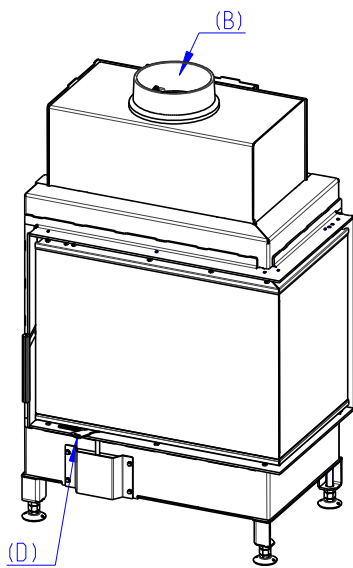

Rozměry v mm
Dimensions in mm
Maße in mm

Heat R 2G S 65.51.40.01(21)

160kg

- (A) Zastavbovy rozmer / In-built dimension / Baumaße
 (B) Litinový odvod kouře / Cast iron spigot / Der gusseiserne Rauchabgang
 (C) Centrální privod vzduchu / Central air inlet / Zentralluftzufuhr
 (D) Primární a sekundární vzduch / Primary and secondary air / Primärluft und Sekundärluft
 (L) Volná plocha prosklení / Free glass area / Freie Glassichtfläche

Rozmery v mm
Dimensions in mm
Maße in mm

Heat R 2G S 65.51.40.01(21)
+ H2 AIRBOX 02
160kg

Rozmery v mm
Dimensions in mm
Maße in mm

Heat R 2G S 65.51.40.01(21)
+ AKKUM KV 02
250kg

Rozmery v mm
Dimensions in mm
Maße in mm

Heat R 2G S 65.51.40.01(21)
+ AKKUM KV 04
225kg

Rozměry v mm
 Dimensions in mm
 Maße in mm

Heat R 2G S 65.51.40.01(21)
 + HR2SG RAM04
 160kg

- (A) Zastavbovy rozmer / In-built dimension / Baumaße
- (B) Litinový odvod kouře / Cast iron spigot / Der gusseiserne Rauchabgang
- (C) Centrální privod vzduchu / Central air inlet / Zentralluftzufuhr
- (D) Primární a sekundární vzduch / Primary and secondary air / Primärluft und Sekundärluft
- (L) Volná plocha prosklení / Free glass area / Freie Glassichtfläche

Rozměry v mm
Dimensions in mm
Maße in mm

Heat R 2G S 65.51.40.01(21) + HR2SG RAM06

160kg

- (A) Zastavbovy rozmer / In-built dimension / Baumaße
- (B) Litinový odvod kouře / Cast iron spigot / Der gusseiserne Rauchabgang
- (C) Centrální privod vzduchu / Central air inlet / Zentralluftzufuhr
- (D) Primární a sekundární vzduch / Primary and secondary air / Primärluft und Sekundärluft
- (L) Volná plocha prosklení / Free glass area / Freie Glassichtfläche