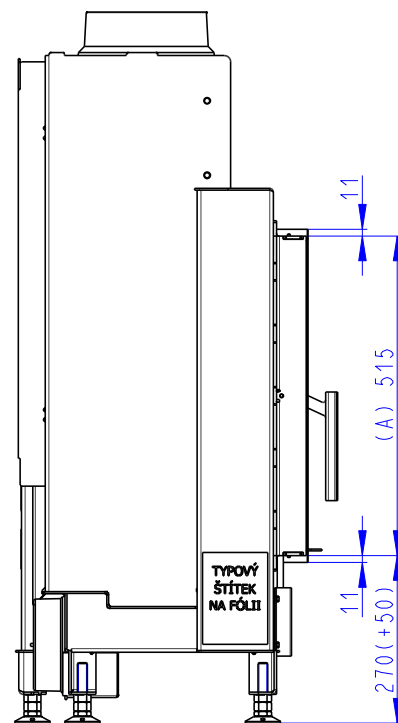

Rozměry v mm
Dimensions in mm
Maße in mm

Heat R 2G S 65.51.40.01(21)

160kg

- (A) Zastavbovy rozmer / In-built dimension / Baumaße
 (B) Litinový odvod kouře / Cast iron spigot / Der gusseiserne Rauchabgang
 (C) Centrální privod vzduchu / Central air inlet / Zentralluftzufuhr
 (D) Primární a sekundární vzduch / Primary and secondary air / Primärluft und Sekundärluft
 (L) Volná plocha prosklení / Free glass area / Freie Glassichtfläche

Rozmery v mm
Dimensions in mm
Maße in mm

Heat R 2G S 65.51.40.01(21)
+ H2 AIRBOX 02
160kg

Rozmery v mm
Dimensions in mm
Maße in mm

Heat R 2G S 65.51.40.01(21)
+ AKKUM KV 02
250kg

Rozmery v mm
Dimensions in mm
Maße in mm

Heat R 2G S 65.51.40.01(21)
+ AKKUM KV 04
225kg

Rozměry v mm
 Dimensions in mm
 Maße in mm

Heat R 2G S 65.51.40.01(21)
 + HR2SG RAM04
 160kg

- (A) Zastavbovy rozmer / In-built dimension / Baumaße
- (B) Litinový odvod kouře / Cast iron spigot / Der gusseiserne Rauchabgang
- (C) Centrální privod vzduchu / Central air inlet / Zentralluftzufuhr
- (D) Primární a sekundární vzduch / Primary and secondary air / Primärluft und Sekundärluft
- (L) Volná plocha prosklení / Free glass area / Freie Glassichtfläche

Rozměry v mm
Dimensions in mm
Maße in mm

Heat R 2G S 65.51.40.01(21) + HR2SG RAM06

160kg

- (A) Zastavbovy rozmer / In-built dimension / Baumaße
- (B) Litinový odvod kouře / Cast iron spigot / Der gusseiserne Rauchabgang
- (C) Centrální privod vzduchu / Central air inlet / Zentralluftzufuhr
- (D) Primární a sekundární vzduch / Primary and secondary air / Primärluft und Sekundärluft
- (L) Volná plocha prosklení / Free glass area / Freie Glassichtfläche