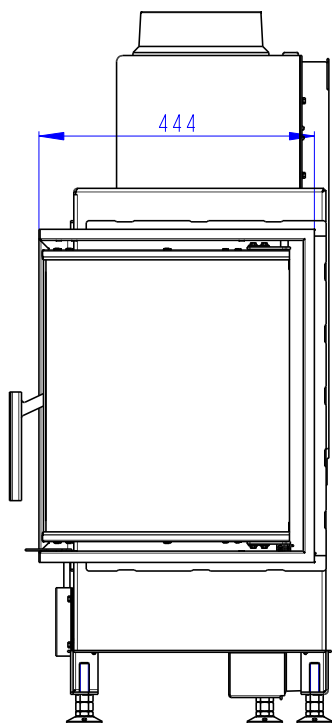

Rozměry v mm
Dimensions in mm
Maße in mm

Heat R 2G S 65.51.40.01(21)

160kg

- (A) Zastavbovy rozmer / In-built dimension / Baumaße
 (B) Litinový odvod kouře / Cast iron spigot / Der gusseiserne Rauchabgang
 (C) Centrální privod vzduchu / Central air inlet / Zentralluftzufuhr
 (D) Primární a sekundární vzduch / Primary and secondary air / Primärluft und Sekundärluft
 (L) Volná plocha prosklení / Free glass area / Freie Glassichtfläche

Rozmery v mm
Dimensions in mm
Maße in mm

Heat R 2G S 65.51.40.01(21)
+ H2 AIRBOX 02
160kg

Rozmery v mm
Dimensions in mm
Maße in mm

Heat R 2G S 65.51.40.01(21)
+ AKKUM KV 02
250kg

Rozmery v mm
Dimensions in mm
Maße in mm

Heat R 2G S 65.51.40.01(21)
+ AKKUM KV 04
225kg

Rozměry v mm
 Dimensions in mm
 Maße in mm

Heat R 2G S 65.51.40.01(21)
 + HR2SG RAM04
 160kg

- (A) Zastavbovy rozmer / In-built dimension / Baumaße
- (B) Litinový odvod kouře / Cast iron spigot / Der gusseiserne Rauchabgang
- (C) Centrální privod vzduchu / Central air inlet / Zentralluftzufuhr
- (D) Primární a sekundární vzduch / Primary and secondary air / Primärluft und Sekundärluft
- (L) Volná plocha prosklení / Free glass area / Freie Glassichtfläche

Rozměry v mm
Dimensions in mm
Maße in mm

Heat R 2G S 65.51.40.01(21) + HR2SG RAM06

160kg

- (A) Zastavbovy rozmer / In-built dimension / Baumaße
- (B) Litinový odvod kouře / Cast iron spigot / Der gusseiserne Rauchabgang
- (C) Centrální privod vzduchu / Central air inlet / Zentralluftzufuhr
- (D) Primární a sekundární vzduch / Primary and secondary air / Primärluft und Sekundärluft
- (L) Volná plocha prosklení / Free glass area / Freie Glassichtfläche