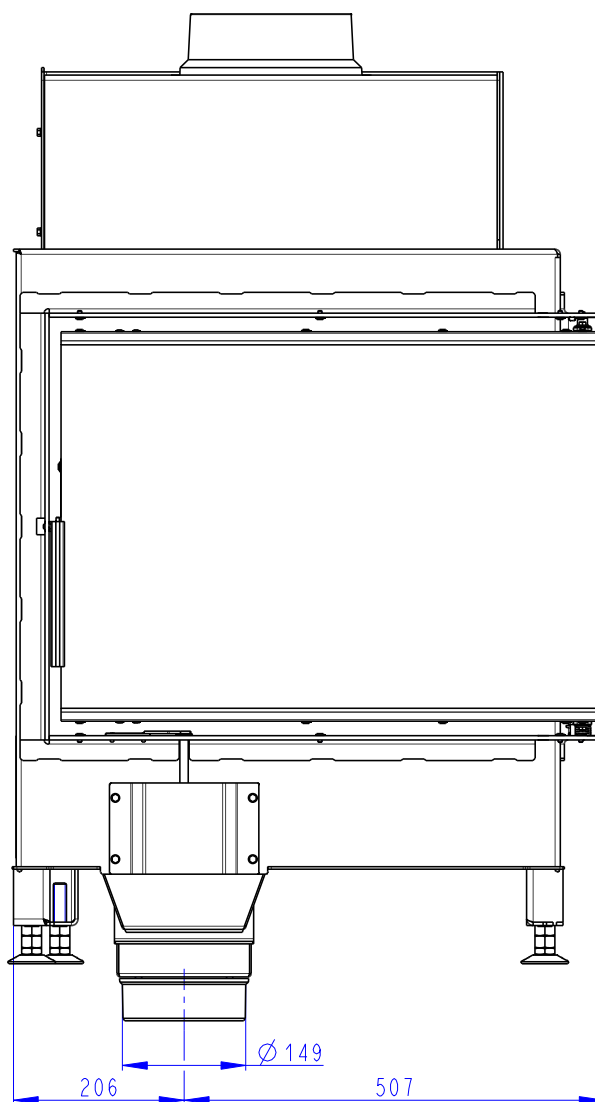

Rozměry v mm
Dimensions in mm
Maße in mm

Heat R 2G S 65.51.40.01(21)

160kg

- (A) Zastavbovy rozmer / In-built dimension / Baumaße
 (B) Litinový odvod kouře / Cast iron spigot / Der gusseiserne Rauchabgang
 (C) Centrální privod vzduchu / Central air inlet / Zentralluftzufuhr
 (D) Primární a sekundární vzduch / Primary and secondary air / Primärluft und Sekundärluft
 (L) Volná plocha prosklení / Free glass area / Freie Glassichtfläche

Rozmery v mm
Dimensions in mm
Maße in mm

Heat R 2G S 65.51.40.01(21)
+ H2 AIRBOX 02
160kg

Rozmery v mm
Dimensions in mm
Maße in mm

Heat R 2G S 65.51.40.01(21)
+ AKKUM KV 02
250kg

Rozmery v mm
Dimensions in mm
Maße in mm

Heat R 2G S 65.51.40.01(21)
+ AKKUM KV 04
225kg

Rozměry v mm
 Dimensions in mm
 Maße in mm

Heat R 2G S 65.51.40.01(21)
 + HR2SG RAM04
 160kg

- (A) Zastavbovy rozmer / In-built dimension / Baumaße
- (B) Litinový odvod kouře / Cast iron spigot / Der gusseiserne Rauchabgang
- (C) Centrální privod vzduchu / Central air inlet / Zentralluftzufuhr
- (D) Primární a sekundární vzduch / Primary and secondary air / Primärluft und Sekundärluft
- (L) Volná plocha prosklení / Free glass area / Freie Glassichtfläche

Rozměry v mm
Dimensions in mm
Maße in mm

Heat R 2G S 65.51.40.01(21) + HR2SG RAM06

160kg

- (A) Zastavbovy rozmer / In-built dimension / Baumaße
- (B) Litinový odvod kouře / Cast iron spigot / Der gusseiserne Rauchabgang
- (C) Centrální privod vzduchu / Central air inlet / Zentralluftzufuhr
- (D) Primární a sekundární vzduch / Primary and secondary air / Primärluft und Sekundärluft
- (L) Volná plocha prosklení / Free glass area / Freie Glassichtfläche