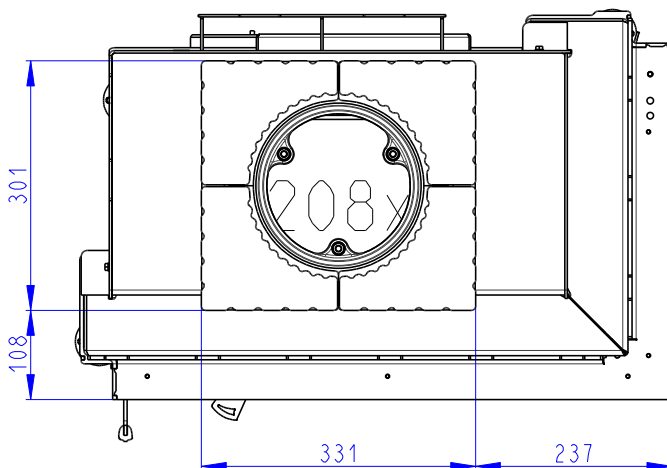

Rozměry v mm
Dimensions in mm
Maße in mm

Heat R 2G S 65.51.40.01(21)

160kg

- (A) Zastavbovy rozmer / In-built dimension / Baumaße
 (B) Litinový odvod kouře / Cast iron spigot / Der gusseiserne Rauchabgang
 (C) Centrální privod vzduchu / Central air inlet / Zentralluftzufuhr
 (D) Primární a sekundární vzduch / Primary and secondary air / Primärluft und Sekundärluft
 (L) Volná plocha prosklení / Free glass area / Freie Glassichtfläche

Rozmery v mm
Dimensions in mm
Maße in mm

Heat R 2G S 65.51.40.01(21)
+ H2 AIRBOX 02
160kg

Rozmery v mm
Dimensions in mm
Maße in mm

Heat R 2G S 65.51.40.01(21)
+ AKKUM KV 02
250kg

Rozmery v mm
Dimensions in mm
Maße in mm

Heat R 2G S 65.51.40.01(21)
+ AKKUM KV 04
225kg

Rozměry v mm
 Dimensions in mm
 Maße in mm

Heat R 2G S 65.51.40.01(21)
 + HR2SG RAM04
 160kg

- (A) Zastavbovy rozmer / In-built dimension / Baumaße
- (B) Litinový odvod kouře / Cast iron spigot / Der gusseiserne Rauchabgang
- (C) Centrální privod vzduchu / Central air inlet / Zentralluftzufuhr
- (D) Primární a sekundární vzduch / Primary and secondary air / Primärluft und Sekundärluft
- (L) Volná plocha prosklení / Free glass area / Freie Glassichtfläche

Rozměry v mm
Dimensions in mm
Maße in mm

Heat R 2G S 65.51.40.01(21) + HR2SG RAM06

160kg

- (A) Zastavbovy rozmer / In-built dimension / Baumaße
- (B) Litinový odvod kouře / Cast iron spigot / Der gusseiserne Rauchabgang
- (C) Centrální privod vzduchu / Central air inlet / Zentralluftzufuhr
- (D) Primární a sekundární vzduch / Primary and secondary air / Primärluft und Sekundärluft
- (L) Volná plocha prosklení / Free glass area / Freie Glassichtfläche