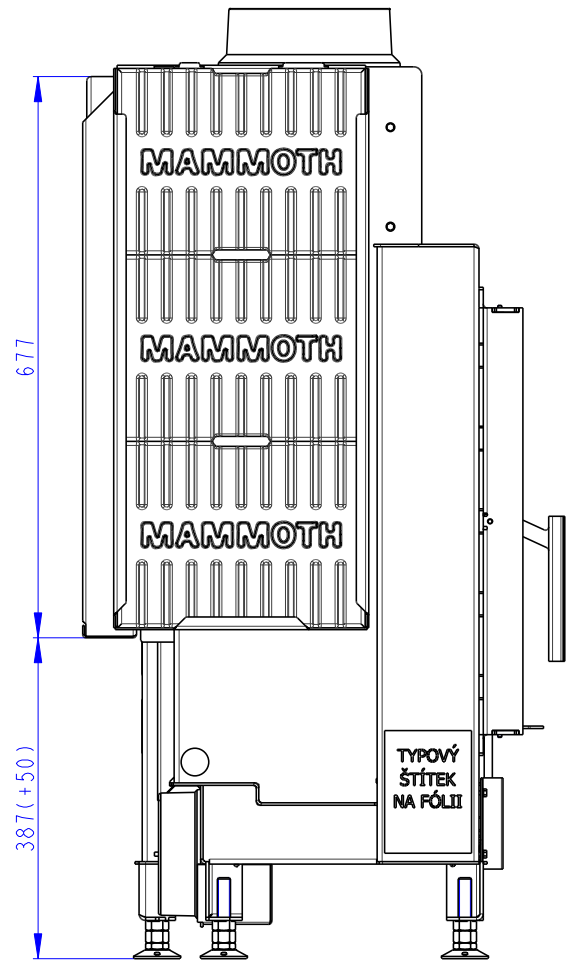

Rozměry v mm
Dimensions in mm
Maße in mm

Heat R 2G S 65.51.40.01(21)

160kg

- (A) Zastavbovy rozmer / In-built dimension / Baumaße
 (B) Litinový odvod kouře / Cast iron spigot / Der gusseiserne Rauchabgang
 (C) Centrální privod vzduchu / Central air inlet / Zentralluftzufuhr
 (D) Primární a sekundární vzduch / Primary and secondary air / Primärluft und Sekundärluft
 (L) Volná plocha prosklení / Free glass area / Freie Glassichtfläche

Rozmery v mm
Dimensions in mm
Maße in mm

Heat R 2G S 65.51.40.01(21)
+ H2 AIRBOX 02
160kg

Rozmery v mm
Dimensions in mm
Maße in mm

Heat R 2G S 65.51.40.01(21)
+ AKKUM KV 02
250kg

Rozmery v mm
Dimensions in mm
Maße in mm

Heat R 2G S 65.51.40.01(21)
+ AKKUM KV 04
225kg

Rozměry v mm
 Dimensions in mm
 Maße in mm

Heat R 2G S 65.51.40.01(21)
 + HR2SG RAM04
 160kg

- (A) Zastavbovy rozmer / In-built dimension / Baumaße
- (B) Litinový odvod kouře / Cast iron spigot / Der gusseiserne Rauchabgang
- (C) Centrální privod vzduchu / Central air inlet / Zentralluftzufuhr
- (D) Primární a sekundární vzduch / Primary and secondary air / Primärluft und Sekundärluft
- (L) Volná plocha prosklení / Free glass area / Freie Glassichtfläche

Rozměry v mm
Dimensions in mm
Maße in mm

Heat R 2G S 65.51.40.01(21) + HR2SG RAM06

160kg

- (A) Zastavbovy rozmer / In-built dimension / Baumaße
- (B) Litinový odvod kouře / Cast iron spigot / Der gusseiserne Rauchabgang
- (C) Centrální privod vzduchu / Central air inlet / Zentralluftzufuhr
- (D) Primární a sekundární vzduch / Primary and secondary air / Primärluft und Sekundärluft
- (L) Volná plocha prosklení / Free glass area / Freie Glassichtfläche