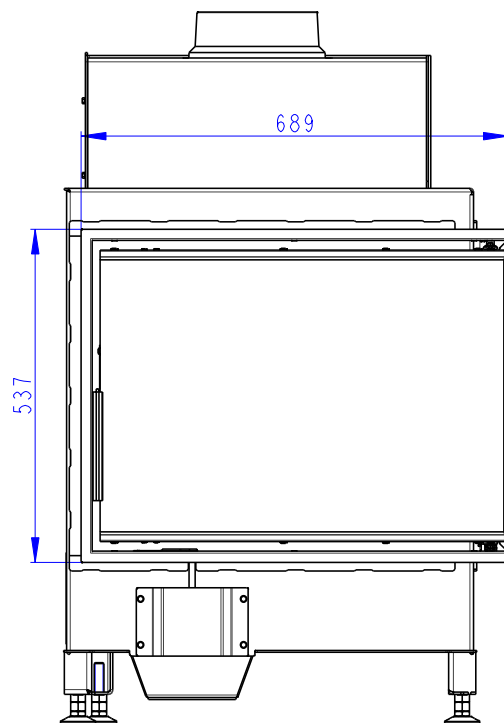

Rozměry v mm
Dimensions in mm
Maße in mm

Heat R 2G S 65.51.40.01(21)

160kg

- (A) Zastavbovy rozmer / In-built dimension / Baumaße
 (B) Litinový odvod kouře / Cast iron spigot / Der gusseiserne Rauchabgang
 (C) Centrální privod vzduchu / Central air inlet / Zentralluftzufuhr
 (D) Primární a sekundární vzduch / Primary and secondary air / Primärluft und Sekundärluft
 (L) Volná plocha prosklení / Free glass area / Freie Glassichtfläche

Rozmery v mm
Dimensions in mm
Maße in mm

Heat R 2G S 65.51.40.01(21)
+ H2 AIRBOX 02
160kg

Rozmery v mm
Dimensions in mm
Maße in mm

Heat R 2G S 65.51.40.01(21)
+ AKKUM KV 02
250kg

Rozmery v mm
Dimensions in mm
Maße in mm

Heat R 2G S 65.51.40.01(21)
+ AKKUM KV 04
225kg

Rozměry v mm
 Dimensions in mm
 Maße in mm

Heat R 2G S 65.51.40.01(21)
 + HR2SG RAM04
 160kg

- (A) Zastavbovy rozmer / In-built dimension / Baumaße
- (B) Litinový odvod kouře / Cast iron spigot / Der gusseiserne Rauchabgang
- (C) Centrální privod vzduchu / Central air inlet / Zentralluftzufuhr
- (D) Primární a sekundární vzduch / Primary and secondary air / Primärluft und Sekundärluft
- (L) Volná plocha prosklení / Free glass area / Freie Glassichtfläche

Rozměry v mm
Dimensions in mm
Maße in mm

Heat R 2G S 65.51.40.01(21) + HR2SG RAM06

160kg

- (A) Zastavbovy rozmer / In-built dimension / Baumaße
- (B) Litinový odvod kouře / Cast iron spigot / Der gusseiserne Rauchabgang
- (C) Centrální privod vzduchu / Central air inlet / Zentralluftzufuhr
- (D) Primární a sekundární vzduch / Primary and secondary air / Primärluft und Sekundärluft
- (L) Volná plocha prosklení / Free glass area / Freie Glassichtfläche