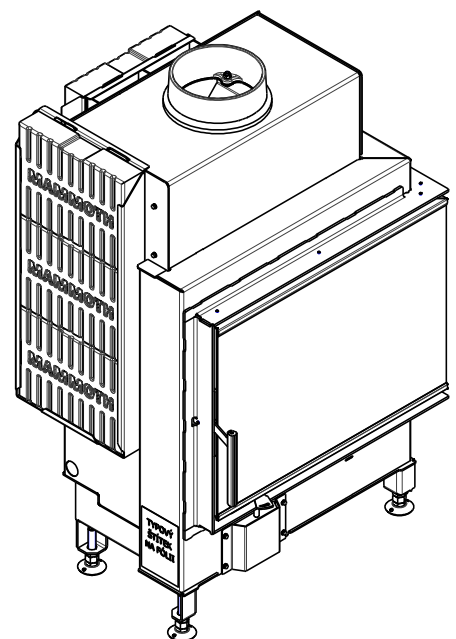

Rozměry v mm
Dimensions in mm
Maße in mm

Heat R 2G S 65.51.40.01(21)

160kg

- (A) Zastavbovy rozmer / In-built dimension / Baumaße
 (B) Litinový odvod kouře / Cast iron spigot / Der gusseiserne Rauchabgang
 (C) Centrální privod vzduchu / Central air inlet / Zentralluftzufuhr
 (D) Primární a sekundární vzduch / Primary and secondary air / Primärluft und Sekundärluft
 (L) Volná plocha prosklení / Free glass area / Freie Glassichtfläche

Rozmery v mm
Dimensions in mm
Maße in mm

Heat R 2G S 65.51.40.01(21)
+ H2 AIRBOX 02
160kg

Rozmery v mm
Dimensions in mm
Maße in mm

Heat R 2G S 65.51.40.01(21)
+ AKKUM KV 02
250kg

Rozmery v mm
Dimensions in mm
Maße in mm

Heat R 2G S 65.51.40.01(21)
+ AKKUM KV 04
225kg

Rozměry v mm
 Dimensions in mm
 Maße in mm

Heat R 2G S 65.51.40.01(21)
 + HR2SG RAM04
 160kg

- (A) Zastavbovy rozmer / In-built dimension / Baumaße
- (B) Litinový odvod kouře / Cast iron spigot / Der gusseiserne Rauchabgang
- (C) Centrální privod vzduchu / Central air inlet / Zentralluftzufuhr
- (D) Primární a sekundární vzduch / Primary and secondary air / Primärluft und Sekundärluft
- (L) Volná plocha prosklení / Free glass area / Freie Glassichtfläche

Rozměry v mm
Dimensions in mm
Maße in mm

Heat R 2G S 65.51.40.01(21) + HR2SG RAM06

160kg

- (A) Zastavbovy rozmer / In-built dimension / Baumaße
- (B) Litinový odvod kouře / Cast iron spigot / Der gusseiserne Rauchabgang
- (C) Centrální privod vzduchu / Central air inlet / Zentralluftzufuhr
- (D) Primární a sekundární vzduch / Primary and secondary air / Primärluft und Sekundärluft
- (L) Volná plocha prosklení / Free glass area / Freie Glassichtfläche