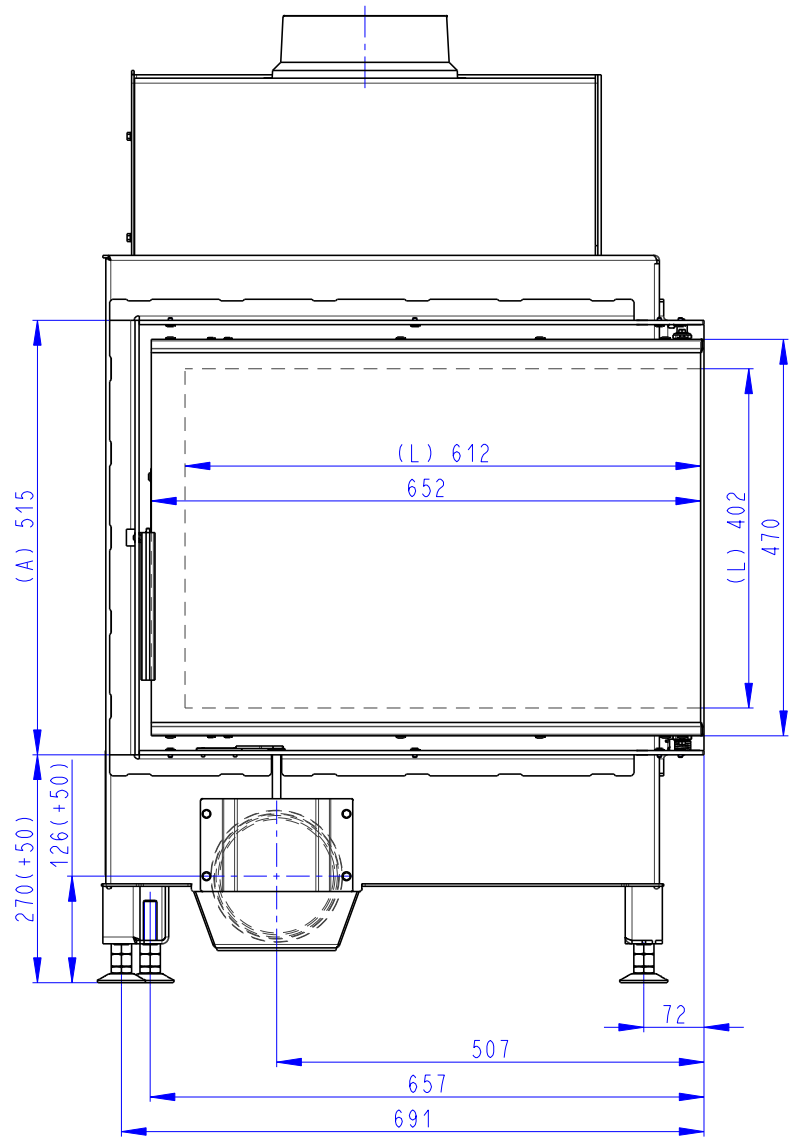

Rozměry v mm
Dimensions in mm
Maße in mm

Heat R 2G S 65.51.40.01(21)

160kg

- (A) Zastavbovy rozmer / In-built dimension / Baumaße
 (B) Litinový odvod kouře / Cast iron spigot / Der gusseiserne Rauchabgang
 (C) Centrální privod vzduchu / Central air inlet / Zentralluftzufuhr
 (D) Primární a sekundární vzduch / Primary and secondary air / Primärluft und Sekundärluft
 (L) Volná plocha prosklení / Free glass area / Freie Glassichtfläche

Rozmery v mm
Dimensions in mm
Maße in mm

Heat R 2G S 65.51.40.01(21)
+ H2 AIRBOX 02
160kg

Rozmery v mm
Dimensions in mm
Maße in mm

Heat R 2G S 65.51.40.01(21)
+ AKKUM KV 02
250kg

Rozmery v mm
Dimensions in mm
Maße in mm

Heat R 2G S 65.51.40.01(21)
+ AKKUM KV 04
225kg

Rozměry v mm
 Dimensions in mm
 Maße in mm

Heat R 2G S 65.51.40.01(21)
 + HR2SG RAM04
 160kg

- (A) Zastavbovy rozmer / In-built dimension / Baumaße
- (B) Litinový odvod kouře / Cast iron spigot / Der gusseiserne Rauchabgang
- (C) Centrální privod vzduchu / Central air inlet / Zentralluftzufuhr
- (D) Primární a sekundární vzduch / Primary and secondary air / Primärluft und Sekundärluft
- (L) Volná plocha prosklení / Free glass area / Freie Glassichtfläche

Rozměry v mm
Dimensions in mm
Maße in mm

Heat R 2G S 65.51.40.01(21) + HR2SG RAM06

160kg

- (A) Zastavbovy rozmer / In-built dimension / Baumaße
- (B) Litinový odvod kouře / Cast iron spigot / Der gusseiserne Rauchabgang
- (C) Centrální privod vzduchu / Central air inlet / Zentralluftzufuhr
- (D) Primární a sekundární vzduch / Primary and secondary air / Primärluft und Sekundärluft
- (L) Volná plocha prosklení / Free glass area / Freie Glassichtfläche