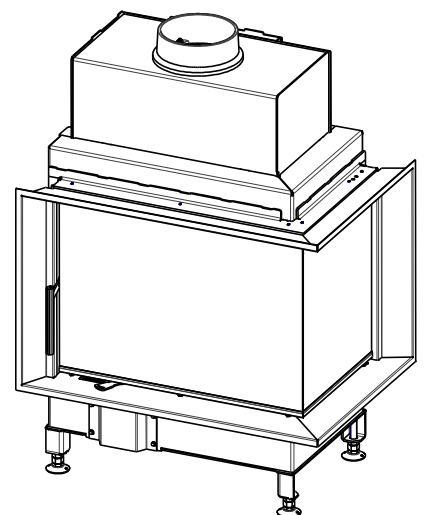

Rozměry v mm
Dimensions in mm
Maße in mm

Heat R 2G S 65.51.40.01(21)

160kg

- (A) Zastavbovy rozmer / In-built dimension / Baumaße
 (B) Litinový odvod kouře / Cast iron spigot / Der gusseiserne Rauchabgang
 (C) Centrální privod vzduchu / Central air inlet / Zentralluftzufuhr
 (D) Primární a sekundární vzduch / Primary and secondary air / Primärluft und Sekundärluft
 (L) Volná plocha prosklení / Free glass area / Freie Glassichtfläche

Rozmery v mm
Dimensions in mm
Maße in mm

Heat R 2G S 65.51.40.01(21)
+ H2 AIRBOX 02
160kg

Rozmery v mm
Dimensions in mm
Maße in mm

Heat R 2G S 65.51.40.01(21)
+ AKKUM KV 02
250kg

Rozmery v mm
Dimensions in mm
Maße in mm

Heat R 2G S 65.51.40.01(21)
+ AKKUM KV 04
225kg

Rozměry v mm
 Dimensions in mm
 Maße in mm

Heat R 2G S 65.51.40.01(21)
 + HR2SG RAM04
 160kg

- (A) Zastavbovy rozmer / In-built dimension / Baumaße
- (B) Litinový odvod kouře / Cast iron spigot / Der gusseiserne Rauchabgang
- (C) Centrální privod vzduchu / Central air inlet / Zentralluftzufuhr
- (D) Primární a sekundární vzduch / Primary and secondary air / Primärluft und Sekundärluft
- (L) Volná plocha prosklení / Free glass area / Freie Glassichtfläche

Rozměry v mm
Dimensions in mm
Maße in mm

Heat R 2G S 65.51.40.01(21) + HR2SG RAM06

160kg

- (A) Zastavbovy rozmer / In-built dimension / Baumaße
- (B) Litinový odvod kouře / Cast iron spigot / Der gusseiserne Rauchabgang
- (C) Centrální privod vzduchu / Central air inlet / Zentralluftzufuhr
- (D) Primární a sekundární vzduch / Primary and secondary air / Primärluft und Sekundärluft
- (L) Volná plocha prosklení / Free glass area / Freie Glassichtfläche