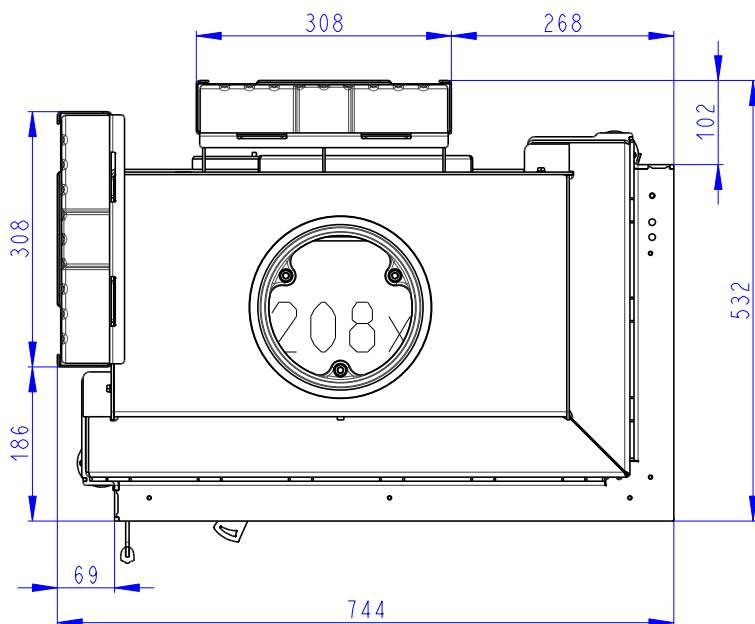

Rozměry v mm
Dimensions in mm
Maße in mm

Heat R 2G S 65.51.40.01(21)

160kg

- (A) Zastavbovy rozmer / In-built dimension / Baumaße
 (B) Litinový odvod kouře / Cast iron spigot / Der gusseiserne Rauchabgang
 (C) Centrální privod vzduchu / Central air inlet / Zentralluftzufuhr
 (D) Primární a sekundární vzduch / Primary and secondary air / Primärluft und Sekundärluft
 (L) Volná plocha prosklení / Free glass area / Freie Glassichtfläche

Rozmery v mm
Dimensions in mm
Maße in mm

Heat R 2G S 65.51.40.01(21)
+ H2 AIRBOX 02
160kg

Rozmery v mm
Dimensions in mm
Maße in mm

Heat R 2G S 65.51.40.01(21)
+ AKKUM KV 02
250kg

Rozmery v mm
Dimensions in mm
Maße in mm

Heat R 2G S 65.51.40.01(21)
+ AKKUM KV 04
225kg

Rozměry v mm
 Dimensions in mm
 Maße in mm

Heat R 2G S 65.51.40.01(21)
 + HR2SG RAM04
 160kg

- (A) Zastavbovy rozmer / In-built dimension / Baumaße
- (B) Litinový odvod kouře / Cast iron spigot / Der gusseiserne Rauchabgang
- (C) Centrální privod vzduchu / Central air inlet / Zentralluftzufuhr
- (D) Primární a sekundární vzduch / Primary and secondary air / Primärluft und Sekundärluft
- (L) Volná plocha prosklení / Free glass area / Freie Glassichtfläche

Rozměry v mm
Dimensions in mm
Maße in mm

Heat R 2G S 65.51.40.01(21) + HR2SG RAM06

160kg

- (A) Zastavbovy rozmer / In-built dimension / Baumaße
- (B) Litinový odvod kouře / Cast iron spigot / Der gusseiserne Rauchabgang
- (C) Centrální privod vzduchu / Central air inlet / Zentralluftzufuhr
- (D) Primární a sekundární vzduch / Primary and secondary air / Primärluft und Sekundärluft
- (L) Volná plocha prosklení / Free glass area / Freie Glassichtfläche