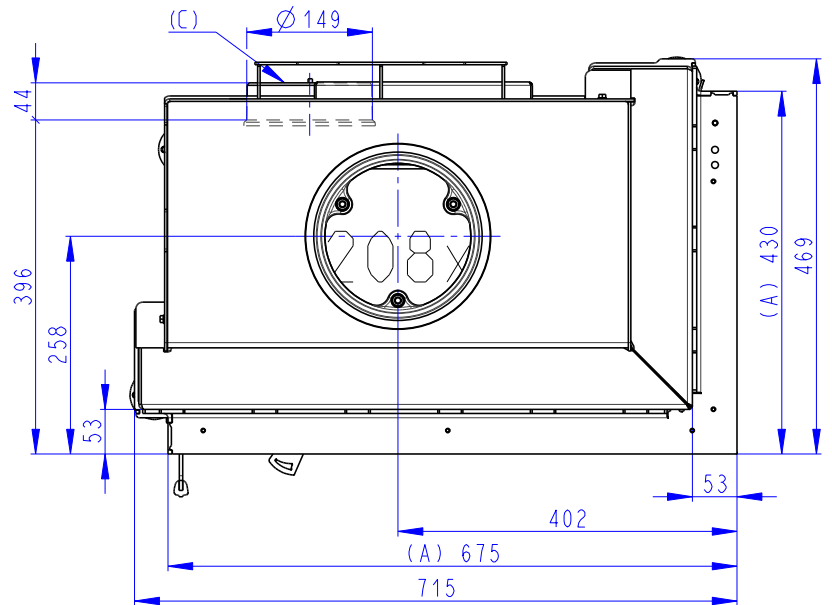

Rozměry v mm
Dimensions in mm
Maße in mm

Heat R 2G S 65.51.40.01(21)

160kg

- (A) Zastavbovy rozmer / In-built dimension / Baumaße
 (B) Litinový odvod kouře / Cast iron spigot / Der gusseiserne Rauchabgang
 (C) Centrální privod vzduchu / Central air inlet / Zentralluftzufuhr
 (D) Primární a sekundární vzduch / Primary and secondary air / Primärluft und Sekundärluft
 (L) Volná plocha prosklení / Free glass area / Freie Glassichtfläche

Rozmery v mm
Dimensions in mm
Maße in mm

Heat R 2G S 65.51.40.01(21)
+ H2 AIRBOX 02
160kg

Rozmery v mm
Dimensions in mm
Maße in mm

Heat R 2G S 65.51.40.01(21)
+ AKKUM KV 02
250kg

Rozmery v mm
Dimensions in mm
Maße in mm

Heat R 2G S 65.51.40.01(21)
+ AKKUM KV 04
225kg

Rozměry v mm
 Dimensions in mm
 Maße in mm

Heat R 2G S 65.51.40.01(21)
 + HR2SG RAM04
 160kg

- (A) Zastavbovy rozmer / In-built dimension / Baumaße
- (B) Litinový odvod kouře / Cast iron spigot / Der gusseiserne Rauchabgang
- (C) Centrální privod vzduchu / Central air inlet / Zentralluftzufuhr
- (D) Primární a sekundární vzduch / Primary and secondary air / Primärluft und Sekundärluft
- (L) Volná plocha prosklení / Free glass area / Freie Glassichtfläche

Rozměry v mm
Dimensions in mm
Maße in mm

Heat R 2G S 65.51.40.01(21) + HR2SG RAM06

160kg

- (A) Zastavbovy rozmer / In-built dimension / Baumaße
- (B) Litinový odvod kouře / Cast iron spigot / Der gusseiserne Rauchabgang
- (C) Centrální privod vzduchu / Central air inlet / Zentralluftzufuhr
- (D) Primární a sekundární vzduch / Primary and secondary air / Primärluft und Sekundärluft
- (L) Volná plocha prosklení / Free glass area / Freie Glassichtfläche