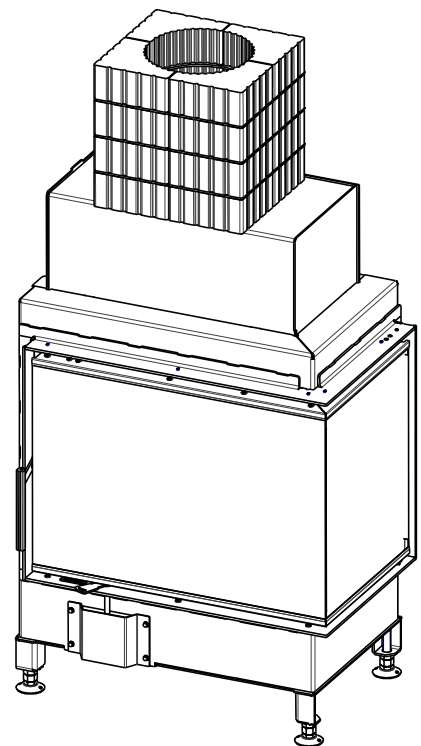

Rozměry v mm
Dimensions in mm
Maße in mm

Heat R 2G S 65.51.40.01(21)

160kg

- (A) Zastavbovy rozmer / In-built dimension / Baumaße
 (B) Litinový odvod kouře / Cast iron spigot / Der gusseiserne Rauchabgang
 (C) Centrální privod vzduchu / Central air inlet / Zentralluftzufuhr
 (D) Primární a sekundární vzduch / Primary and secondary air / Primärluft und Sekundärluft
 (L) Volná plocha prosklení / Free glass area / Freie Glassichtfläche

Rozmery v mm
Dimensions in mm
Maße in mm

Heat R 2G S 65.51.40.01(21)
+ H2 AIRBOX 02
160kg

Rozmery v mm
Dimensions in mm
Maße in mm

Heat R 2G S 65.51.40.01(21)
+ AKKUM KV 02
250kg

Rozmery v mm
Dimensions in mm
Maße in mm

Heat R 2G S 65.51.40.01(21)
+ AKKUM KV 04
225kg

Rozměry v mm
 Dimensions in mm
 Maße in mm

Heat R 2G S 65.51.40.01(21)
 + HR2SG RAM04
 160kg

- (A) Zastavbovy rozmer / In-built dimension / Baumaße
- (B) Litinový odvod kouře / Cast iron spigot / Der gusseiserne Rauchabgang
- (C) Centrální privod vzduchu / Central air inlet / Zentralluftzufuhr
- (D) Primární a sekundární vzduch / Primary and secondary air / Primärluft und Sekundärluft
- (L) Volná plocha prosklení / Free glass area / Freie Glassichtfläche

Rozměry v mm
Dimensions in mm
Maße in mm

Heat R 2G S 65.51.40.01(21) + HR2SG RAM06

160kg

- (A) Zastavbovy rozmer / In-built dimension / Baumaße
- (B) Litinový odvod kouře / Cast iron spigot / Der gusseiserne Rauchabgang
- (C) Centrální privod vzduchu / Central air inlet / Zentralluftzufuhr
- (D) Primární a sekundární vzduch / Primary and secondary air / Primärluft und Sekundärluft
- (L) Volná plocha prosklení / Free glass area / Freie Glassichtfläche