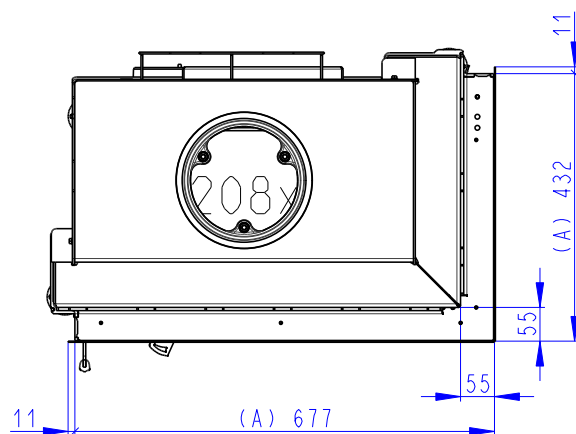

Rozměry v mm
Dimensions in mm
Maße in mm

Heat R 2G S 65.51.40.01(21)

160kg

- (A) Zastavbovy rozmer / In-built dimension / Baumaße
 (B) Litinový odvod kouře / Cast iron spigot / Der gusseiserne Rauchabgang
 (C) Centrální privod vzduchu / Central air inlet / Zentralluftzufuhr
 (D) Primární a sekundární vzduch / Primary and secondary air / Primärluft und Sekundärluft
 (L) Volná plocha prosklení / Free glass area / Freie Glassichtfläche

Rozmery v mm
Dimensions in mm
Maße in mm

Heat R 2G S 65.51.40.01(21)
+ H2 AIRBOX 02
160kg

Rozmery v mm
Dimensions in mm
Maße in mm

Heat R 2G S 65.51.40.01(21)
+ AKKUM KV 02
250kg

Rozmery v mm
Dimensions in mm
Maße in mm

Heat R 2G S 65.51.40.01(21)
+ AKKUM KV 04
225kg

Rozměry v mm
 Dimensions in mm
 Maße in mm

Heat R 2G S 65.51.40.01(21)
 + HR2SG RAM04
 160kg

- (A) Zastavbovy rozmer / In-built dimension / Baumaße
- (B) Litinový odvod kouře / Cast iron spigot / Der gusseiserne Rauchabgang
- (C) Centrální privod vzduchu / Central air inlet / Zentralluftzufuhr
- (D) Primární a sekundární vzduch / Primary and secondary air / Primärluft und Sekundärluft
- (L) Volná plocha prosklení / Free glass area / Freie Glassichtfläche

Rozměry v mm
Dimensions in mm
Maße in mm

Heat R 2G S 65.51.40.01(21) + HR2SG RAM06

160kg

- (A) Zastavbovy rozmer / In-built dimension / Baumaße
- (B) Litinový odvod kouře / Cast iron spigot / Der gusseiserne Rauchabgang
- (C) Centrální privod vzduchu / Central air inlet / Zentralluftzufuhr
- (D) Primární a sekundární vzduch / Primary and secondary air / Primärluft und Sekundärluft
- (L) Volná plocha prosklení / Free glass area / Freie Glassichtfläche