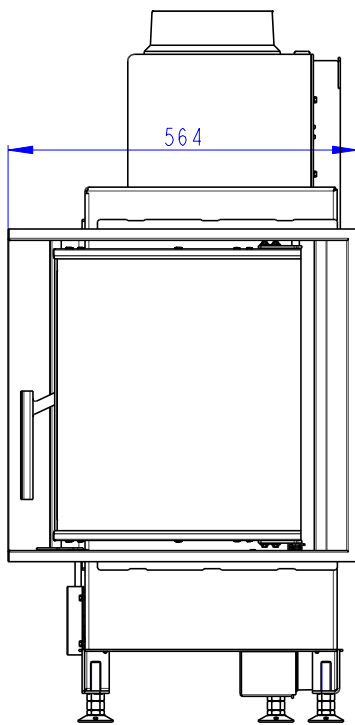

Rozměry v mm
Dimensions in mm
Maße in mm

Heat R 2G S 65.51.40.01(21)

160kg

- (A) Zastavbovy rozmer / In-built dimension / Baumaße
 (B) Litinový odvod kouře / Cast iron spigot / Der gusseiserne Rauchabgang
 (C) Centrální privod vzduchu / Central air inlet / Zentralluftzufuhr
 (D) Primární a sekundární vzduch / Primary and secondary air / Primärluft und Sekundärluft
 (L) Volná plocha prosklení / Free glass area / Freie Glassichtfläche

Rozmery v mm
Dimensions in mm
Maße in mm

Heat R 2G S 65.51.40.01(21)
+ H2 AIRBOX 02
160kg

Rozmery v mm
Dimensions in mm
Maße in mm

Heat R 2G S 65.51.40.01(21)
+ AKKUM KV 02
250kg

Rozmery v mm
Dimensions in mm
Maße in mm

Heat R 2G S 65.51.40.01(21)
+ AKKUM KV 04
225kg

Rozměry v mm
 Dimensions in mm
 Maße in mm

Heat R 2G S 65.51.40.01(21)
 + HR2SG RAM04
 160kg

- (A) Zastavbovy rozmer / In-built dimension / Baumaße
- (B) Litinový odvod kouře / Cast iron spigot / Der gusseiserne Rauchabgang
- (C) Centrální privod vzduchu / Central air inlet / Zentralluftzufuhr
- (D) Primární a sekundární vzduch / Primary and secondary air / Primärluft und Sekundärluft
- (L) Volná plocha prosklení / Free glass area / Freie Glassichtfläche

Rozměry v mm
Dimensions in mm
Maße in mm

Heat R 2G S 65.51.40.01(21) + HR2SG RAM06

160kg

- (A) Zastavbovy rozmer / In-built dimension / Baumaße
- (B) Litinový odvod kouře / Cast iron spigot / Der gusseiserne Rauchabgang
- (C) Centrální privod vzduchu / Central air inlet / Zentralluftzufuhr
- (D) Primární a sekundární vzduch / Primary and secondary air / Primärluft und Sekundärluft
- (L) Volná plocha prosklení / Free glass area / Freie Glassichtfläche