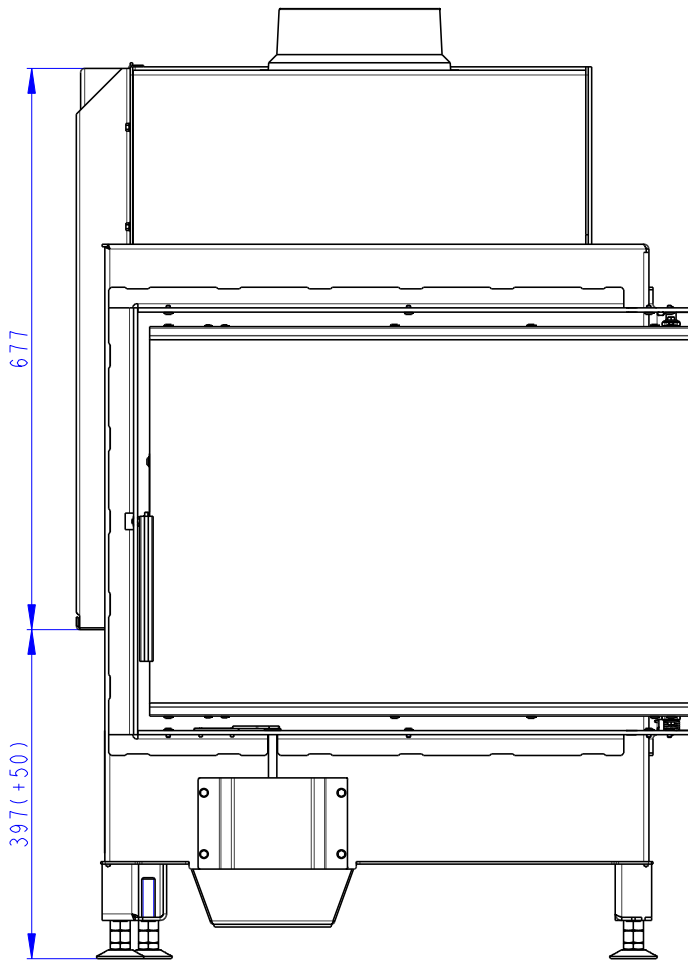

Rozměry v mm
Dimensions in mm
Maße in mm

Heat R 2G S 65.51.40.01(21)

160kg

- (A) Zastavbovy rozmer / In-built dimension / Baumaße
 (B) Litinový odvod kouře / Cast iron spigot / Der gusseiserne Rauchabgang
 (C) Centrální privod vzduchu / Central air inlet / Zentralluftzufuhr
 (D) Primární a sekundární vzduch / Primary and secondary air / Primärluft und Sekundärluft
 (L) Volná plocha prosklení / Free glass area / Freie Glassichtfläche

Rozmery v mm
Dimensions in mm
Maße in mm

Heat R 2G S 65.51.40.01(21)
+ H2 AIRBOX 02
160kg

Rozmery v mm
Dimensions in mm
Maße in mm

Heat R 2G S 65.51.40.01(21)
+ AKKUM KV 02
250kg

Rozmery v mm
Dimensions in mm
Maße in mm

Heat R 2G S 65.51.40.01(21)
+ AKKUM KV 04
225kg

Rozměry v mm
 Dimensions in mm
 Maße in mm

Heat R 2G S 65.51.40.01(21)
 + HR2SG RAM04
 160kg

- (A) Zastavbovy rozmer / In-built dimension / Baumaße
- (B) Litinový odvod kouře / Cast iron spigot / Der gusseiserne Rauchabgang
- (C) Centrální privod vzduchu / Central air inlet / Zentralluftzufuhr
- (D) Primární a sekundární vzduch / Primary and secondary air / Primärluft und Sekundärluft
- (L) Volná plocha prosklení / Free glass area / Freie Glassichtfläche

Rozměry v mm
Dimensions in mm
Maße in mm

Heat R 2G S 65.51.40.01(21) + HR2SG RAM06

160kg

- (A) Zastavbovy rozmer / In-built dimension / Baumaße
- (B) Litinový odvod kouře / Cast iron spigot / Der gusseiserne Rauchabgang
- (C) Centrální privod vzduchu / Central air inlet / Zentralluftzufuhr
- (D) Primární a sekundární vzduch / Primary and secondary air / Primärluft und Sekundärluft
- (L) Volná plocha prosklení / Free glass area / Freie Glassichtfläche