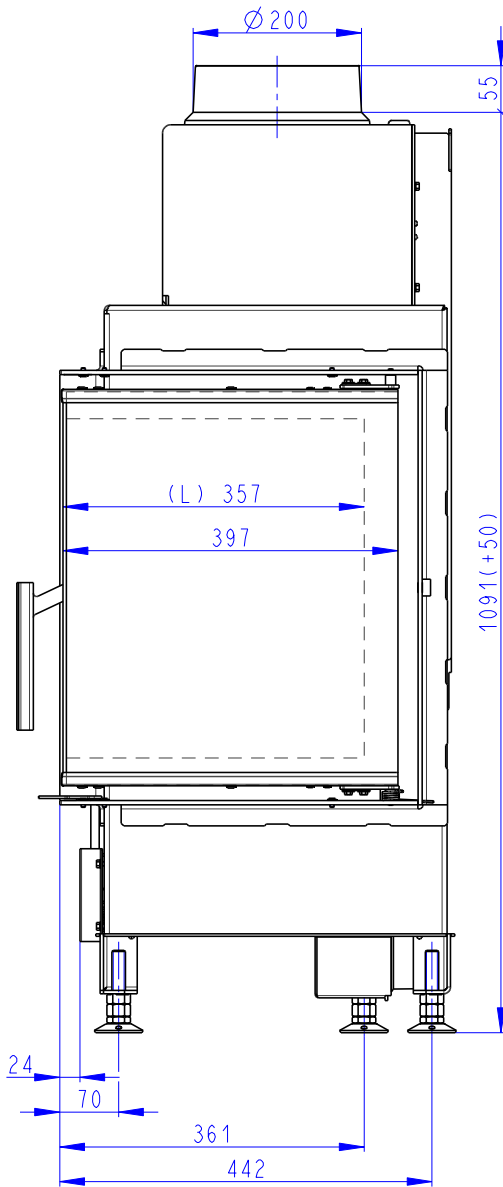

Rozměry v mm
Dimensions in mm
Maße in mm

Heat R 2G S 65.51.40.01(21)

160kg

- (A) Zastavbovy rozmer / In-built dimension / Baumaße
 (B) Litinový odvod kouře / Cast iron spigot / Der gusseiserne Rauchabgang
 (C) Centrální privod vzduchu / Central air inlet / Zentralluftzufuhr
 (D) Primární a sekundární vzduch / Primary and secondary air / Primärluft und Sekundärluft
 (L) Volná plocha prosklení / Free glass area / Freie Glassichtfläche

Rozmery v mm
Dimensions in mm
Maße in mm

Heat R 2G S 65.51.40.01(21)
+ H2 AIRBOX 02
160kg

Rozmery v mm
Dimensions in mm
Maße in mm

Heat R 2G S 65.51.40.01(21)
+ AKKUM KV 02
250kg

Rozmery v mm
Dimensions in mm
Maße in mm

Heat R 2G S 65.51.40.01(21)
+ AKKUM KV 04
225kg

Rozměry v mm
 Dimensions in mm
 Maße in mm

Heat R 2G S 65.51.40.01(21)
 + HR2SG RAM04
 160kg

- (A) Zastavbovy rozmer / In-built dimension / Baumaße
- (B) Litinový odvod kouře / Cast iron spigot / Der gusseiserne Rauchabgang
- (C) Centrální privod vzduchu / Central air inlet / Zentralluftzufuhr
- (D) Primární a sekundární vzduch / Primary and secondary air / Primärluft und Sekundärluft
- (L) Volná plocha prosklení / Free glass area / Freie Glassichtfläche

Rozměry v mm
Dimensions in mm
Maße in mm

Heat R 2G S 65.51.40.01(21) + HR2SG RAM06

160kg

- (A) Zastavbovy rozmer / In-built dimension / Baumaße
- (B) Litinový odvod kouře / Cast iron spigot / Der gusseiserne Rauchabgang
- (C) Centrální privod vzduchu / Central air inlet / Zentralluftzufuhr
- (D) Primární a sekundární vzduch / Primary and secondary air / Primärluft und Sekundärluft
- (L) Volná plocha prosklení / Free glass area / Freie Glassichtfläche