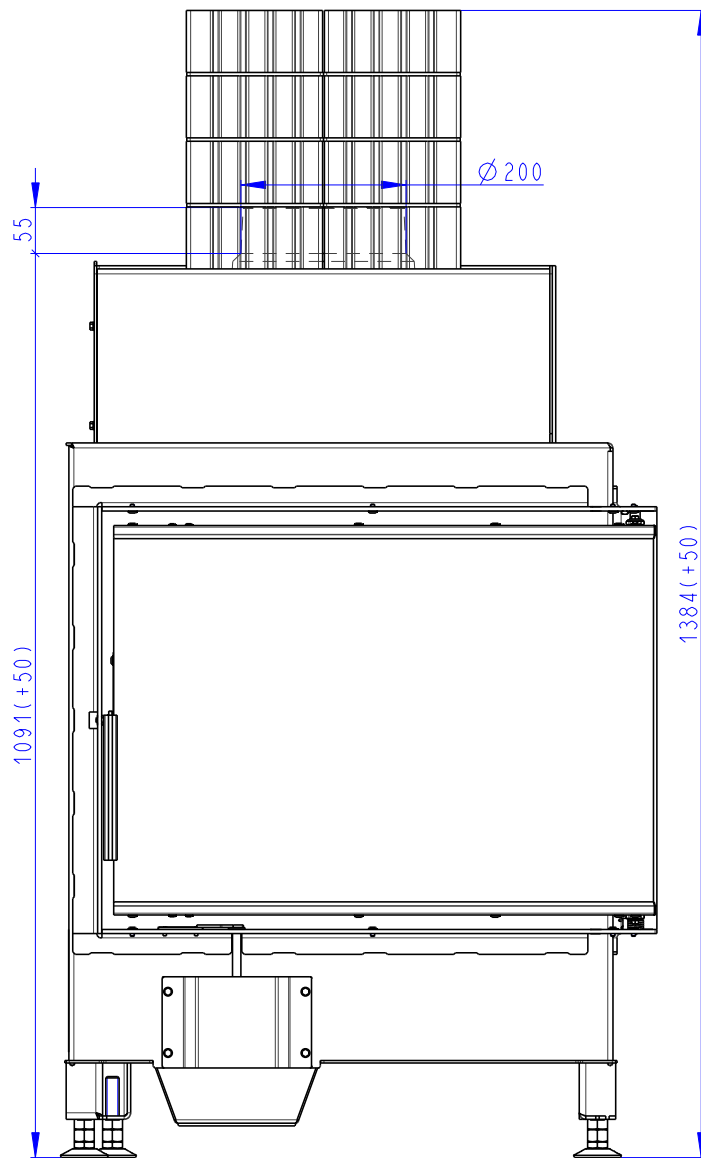

Rozměry v mm
Dimensions in mm
Maße in mm

Heat R 2G S 65.51.40.01(21)

160kg

- (A) Zastavbovy rozmer / In-built dimension / Baumaße
 (B) Litinový odvod kouře / Cast iron spigot / Der gusseiserne Rauchabgang
 (C) Centrální privod vzduchu / Central air inlet / Zentralluftzufuhr
 (D) Primární a sekundární vzduch / Primary and secondary air / Primärluft und Sekundärluft
 (L) Volná plocha prosklení / Free glass area / Freie Glassichtfläche

Rozmery v mm
Dimensions in mm
Maße in mm

Heat R 2G S 65.51.40.01(21)
+ H2 AIRBOX 02
160kg

Rozmery v mm
Dimensions in mm
Maße in mm

Heat R 2G S 65.51.40.01(21)
+ AKKUM KV 02
250kg

Rozmery v mm
Dimensions in mm
Maße in mm

Heat R 2G S 65.51.40.01(21)
+ AKKUM KV 04
225kg

Rozměry v mm
 Dimensions in mm
 Maße in mm

Heat R 2G S 65.51.40.01(21)
 + HR2SG RAM04
 160kg

- (A) Zastavbovy rozmer / In-built dimension / Baumaße
- (B) Litinový odvod kouře / Cast iron spigot / Der gusseiserne Rauchabgang
- (C) Centrální privod vzduchu / Central air inlet / Zentralluftzufuhr
- (D) Primární a sekundární vzduch / Primary and secondary air / Primärluft und Sekundärluft
- (L) Volná plocha prosklení / Free glass area / Freie Glassichtfläche

Rozměry v mm
Dimensions in mm
Maße in mm

Heat R 2G S 65.51.40.01(21) + HR2SG RAM06

160kg

- (A) Zastavbovy rozmer / In-built dimension / Baumaße
- (B) Litinový odvod kouře / Cast iron spigot / Der gusseiserne Rauchabgang
- (C) Centrální privod vzduchu / Central air inlet / Zentralluftzufuhr
- (D) Primární a sekundární vzduch / Primary and secondary air / Primärluft und Sekundärluft
- (L) Volná plocha prosklení / Free glass area / Freie Glassichtfläche