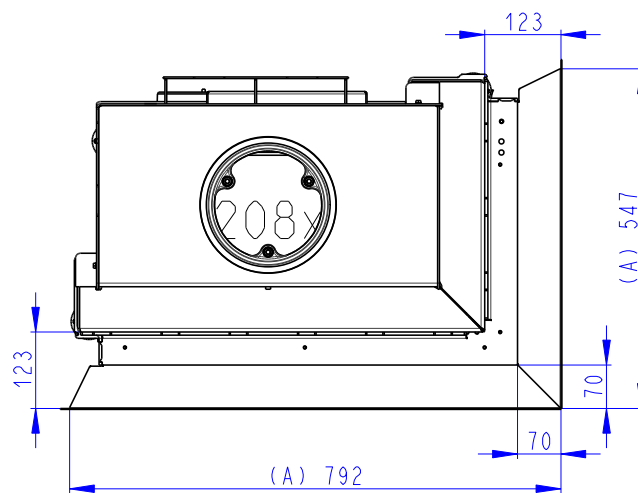

Rozměry v mm
Dimensions in mm
Maße in mm

Heat R 2G S 65.51.40.01(21)

160kg

- (A) Zastavbovy rozmer / In-built dimension / Baumaße
 (B) Litinový odvod kouře / Cast iron spigot / Der gusseiserne Rauchabgang
 (C) Centrální privod vzduchu / Central air inlet / Zentralluftzufuhr
 (D) Primární a sekundární vzduch / Primary and secondary air / Primärluft und Sekundärluft
 (L) Volná plocha prosklení / Free glass area / Freie Glassichtfläche

Rozmery v mm
Dimensions in mm
Maße in mm

Heat R 2G S 65.51.40.01(21)
+ H2 AIRBOX 02
160kg

Rozmery v mm
Dimensions in mm
Maße in mm

Heat R 2G S 65.51.40.01(21)
+ AKKUM KV 02
250kg

Rozmery v mm
Dimensions in mm
Maße in mm

Heat R 2G S 65.51.40.01(21)
+ AKKUM KV 04
225kg

Rozměry v mm
 Dimensions in mm
 Maße in mm

Heat R 2G S 65.51.40.01(21)
 + HR2SG RAM04
 160kg

- (A) Zastavbovy rozmer / In-built dimension / Baumaße
- (B) Litinový odvod kouře / Cast iron spigot / Der gusseiserne Rauchabgang
- (C) Centrální privod vzduchu / Central air inlet / Zentralluftzufuhr
- (D) Primární a sekundární vzduch / Primary and secondary air / Primärluft und Sekundärluft
- (L) Volná plocha prosklení / Free glass area / Freie Glassichtfläche

Rozměry v mm
Dimensions in mm
Maße in mm

Heat R 2G S 65.51.40.01(21) + HR2SG RAM06

160kg

- (A) Zastavbovy rozmer / In-built dimension / Baumaße
- (B) Litinový odvod kouře / Cast iron spigot / Der gusseiserne Rauchabgang
- (C) Centrální privod vzduchu / Central air inlet / Zentralluftzufuhr
- (D) Primární a sekundární vzduch / Primary and secondary air / Primärluft und Sekundärluft
- (L) Volná plocha prosklení / Free glass area / Freie Glassichtfläche