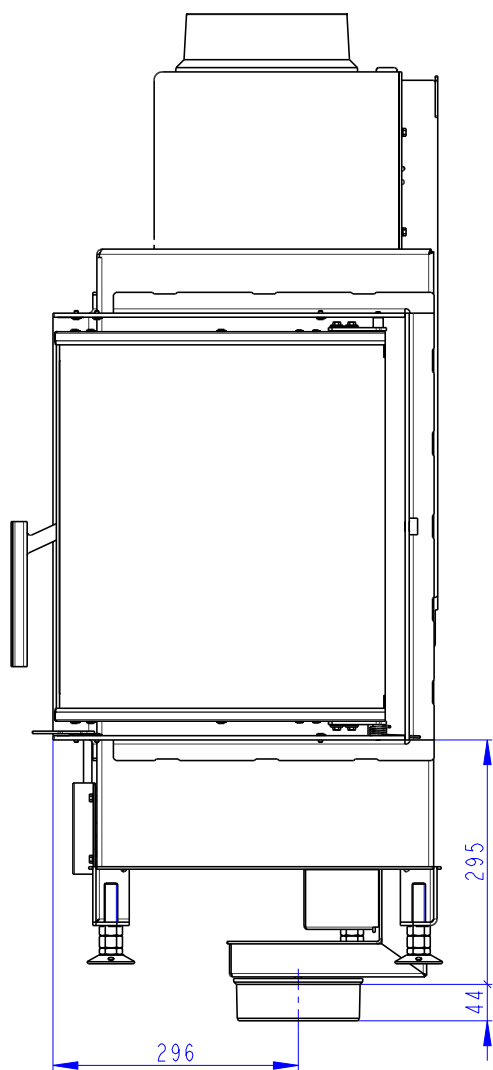

Rozměry v mm
Dimensions in mm
Maße in mm

Heat R 2G S 65.51.40.01(21)

160kg

- (A) Zastavbovy rozmer / In-built dimension / Baumaße
 (B) Litinový odvod kouře / Cast iron spigot / Der gusseiserne Rauchabgang
 (C) Centrální privod vzduchu / Central air inlet / Zentralluftzufuhr
 (D) Primární a sekundární vzduch / Primary and secondary air / Primärluft und Sekundärluft
 (L) Volná plocha prosklení / Free glass area / Freie Glassichtfläche

Rozmery v mm
Dimensions in mm
Maße in mm

Heat R 2G S 65.51.40.01(21)
+ H2 AIRBOX 02
160kg

Rozmery v mm
Dimensions in mm
Maße in mm

Heat R 2G S 65.51.40.01(21)
+ AKKUM KV 02
250kg

Rozmery v mm
Dimensions in mm
Maße in mm

Heat R 2G S 65.51.40.01(21)
+ AKKUM KV 04
225kg

Rozměry v mm
 Dimensions in mm
 Maße in mm

Heat R 2G S 65.51.40.01(21)
 + HR2SG RAM04
 160kg

- (A) Zastavbovy rozmer / In-built dimension / Baumaße
- (B) Litinový odvod kouře / Cast iron spigot / Der gusseiserne Rauchabgang
- (C) Centrální privod vzduchu / Central air inlet / Zentralluftzufuhr
- (D) Primární a sekundární vzduch / Primary and secondary air / Primärluft und Sekundärluft
- (L) Volná plocha prosklení / Free glass area / Freie Glassichtfläche

Rozměry v mm
Dimensions in mm
Maße in mm

Heat R 2G S 65.51.40.01(21) + HR2SG RAM06

160kg

- (A) Zastavbovy rozmer / In-built dimension / Baumaße
- (B) Litinový odvod kouře / Cast iron spigot / Der gusseiserne Rauchabgang
- (C) Centrální privod vzduchu / Central air inlet / Zentralluftzufuhr
- (D) Primární a sekundární vzduch / Primary and secondary air / Primärluft und Sekundärluft
- (L) Volná plocha prosklení / Free glass area / Freie Glassichtfläche