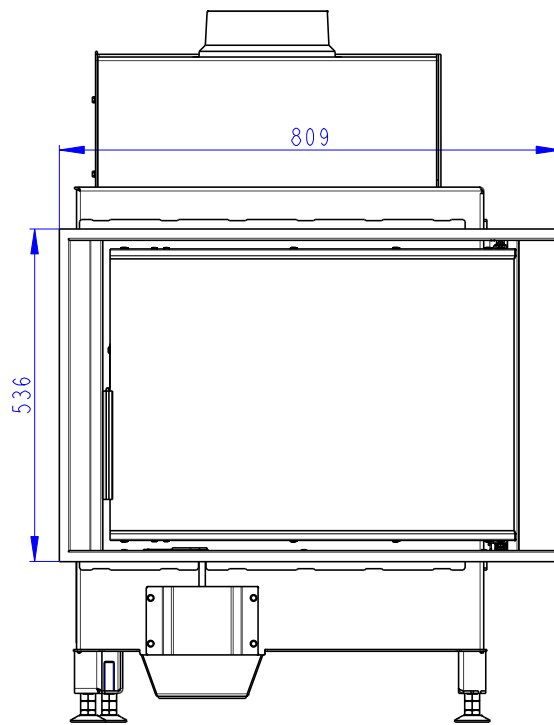

Rozměry v mm
Dimensions in mm
Maße in mm

Heat R 2G S 65.51.40.01(21)

160kg

- (A) Zastavbovy rozmer / In-built dimension / Baumaße
 (B) Litinový odvod kouře / Cast iron spigot / Der gusseiserne Rauchabgang
 (C) Centrální privod vzduchu / Central air inlet / Zentralluftzufuhr
 (D) Primární a sekundární vzduch / Primary and secondary air / Primärluft und Sekundärluft
 (L) Volná plocha prosklení / Free glass area / Freie Glassichtfläche

Rozmery v mm
Dimensions in mm
Maße in mm

Heat R 2G S 65.51.40.01(21)
+ H2 AIRBOX 02
160kg

Rozmery v mm
Dimensions in mm
Maße in mm

Heat R 2G S 65.51.40.01(21)
+ AKKUM KV 02
250kg

Rozmery v mm
Dimensions in mm
Maße in mm

Heat R 2G S 65.51.40.01(21)
+ AKKUM KV 04
225kg

Rozměry v mm
 Dimensions in mm
 Maße in mm

Heat R 2G S 65.51.40.01(21)
 + HR2SG RAM04
 160kg

- (A) Zastavbovy rozmer / In-built dimension / Baumaße
- (B) Litinový odvod kouře / Cast iron spigot / Der gusseiserne Rauchabgang
- (C) Centrální privod vzduchu / Central air inlet / Zentralluftzufuhr
- (D) Primární a sekundární vzduch / Primary and secondary air / Primärluft und Sekundärluft
- (L) Volná plocha prosklení / Free glass area / Freie Glassichtfläche

Rozměry v mm
Dimensions in mm
Maße in mm

Heat R 2G S 65.51.40.01(21) + HR2SG RAM06

160kg

- (A) Zastavbovy rozmer / In-built dimension / Baumaße
- (B) Litinový odvod kouře / Cast iron spigot / Der gusseiserne Rauchabgang
- (C) Centrální privod vzduchu / Central air inlet / Zentralluftzufuhr
- (D) Primární a sekundární vzduch / Primary and secondary air / Primärluft und Sekundärluft
- (L) Volná plocha prosklení / Free glass area / Freie Glassichtfläche