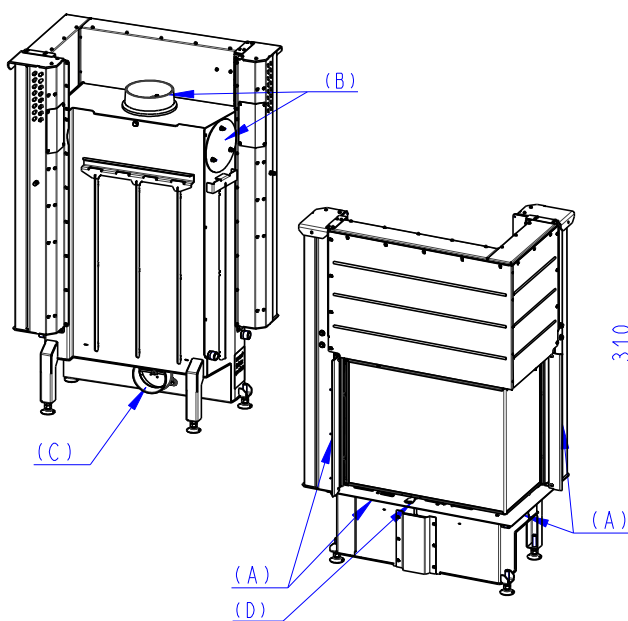

Rozměry v mm  
Maße in mm  
Dimensions in mm

IMPRESSION R 2g L 71.60.34.21

221kg

IMPRESSION R 2g L 71.60.34.21 + IR2LG TOP01

293kg

IMPRESSION R 2g L 71.60.34.21 + IR2LG TOP02

283kg

- (A) Zastavbovy rozmer / Baumaße / In-built dimension  
 (B) Litinový odvod kouře / Cast iron spigot / Der gusseiserne Rauchabgang  
 (C) Centralni privod vzduchu / Central air inlet / Zentralluftzufuhr  
 (D) Primarni a sekundarni vzduch / Primary and secondary air / Primärluft und Sekundärluft