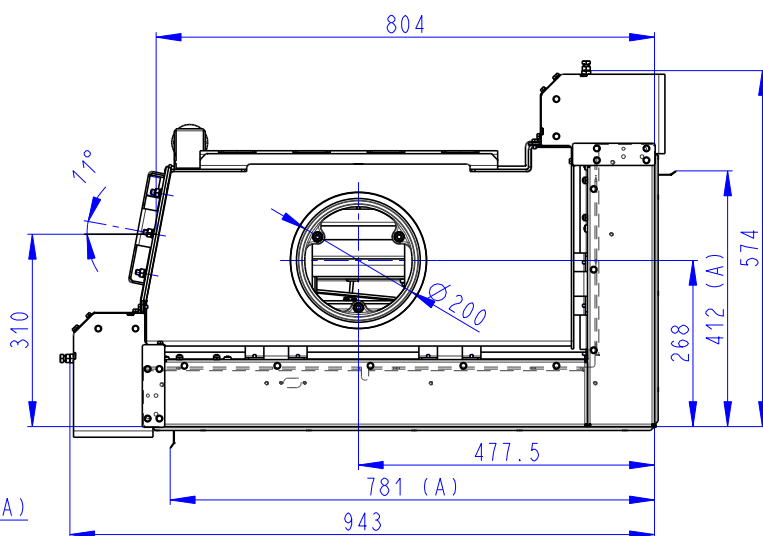

Rozměry v mm  
Maße in mm  
Dimensions in mm

IMPRESSION R 2g L 71.60.34.21

221kg

IMPRESSION R 2g L 71.60.34.21 + IR2LG TOP01

293kg

IMPRESSION R 2g L 71.60.34.21 + IR2LG TOP02

283kg

- (A) Zastavbovy rozmer / Baumaße / In-built dimension  
 (B) Litinový odvod kouře / Cast iron spigot / Der gusseiserne Rauchabgang  
 (C) Centralni privod vzduchu / Central air inlet / Zentralluftzufuhr  
 (D) Primarni a sekundarni vzduch / Primary and secondary air / Primärluft und Sekundärluft