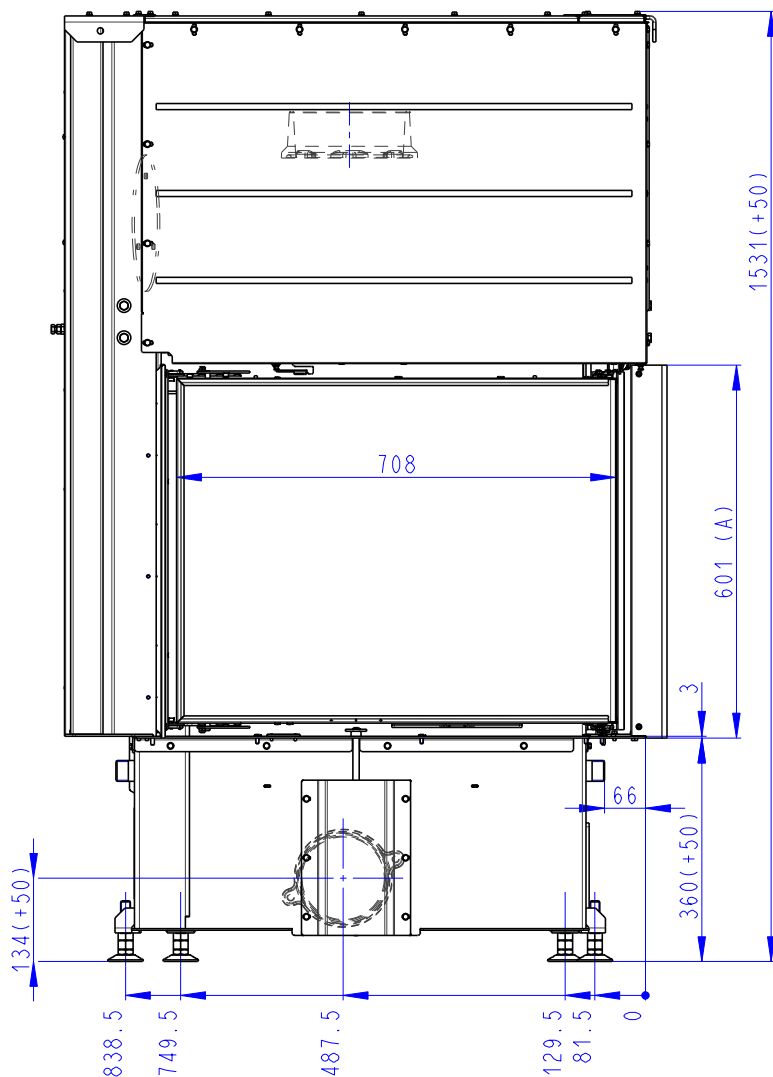

Rozměry v mm  
Maße in mm  
Dimensions in mm

IMPRESSION R 2g L 71.60.34.21

221kg

IMPRESSION R 2g L 71.60.34.21 + IR2LG TOP01

293kg

IMPRESSION R 2g L 71.60.34.21 + IR2LG TOP02

283kg

- (A) Zastavbovy rozmer / Baumaße / In-built dimension  
 (B) Litinový odvod kouře / Cast iron spigot / Der gusseiserne Rauchabgang  
 (C) Centralni privod vzduchu / Central air inlet / Zentralluftzufuhr  
 (D) Primarni a sekundarni vzduch / Primary and secondary air / Primärluft und Sekundärluft