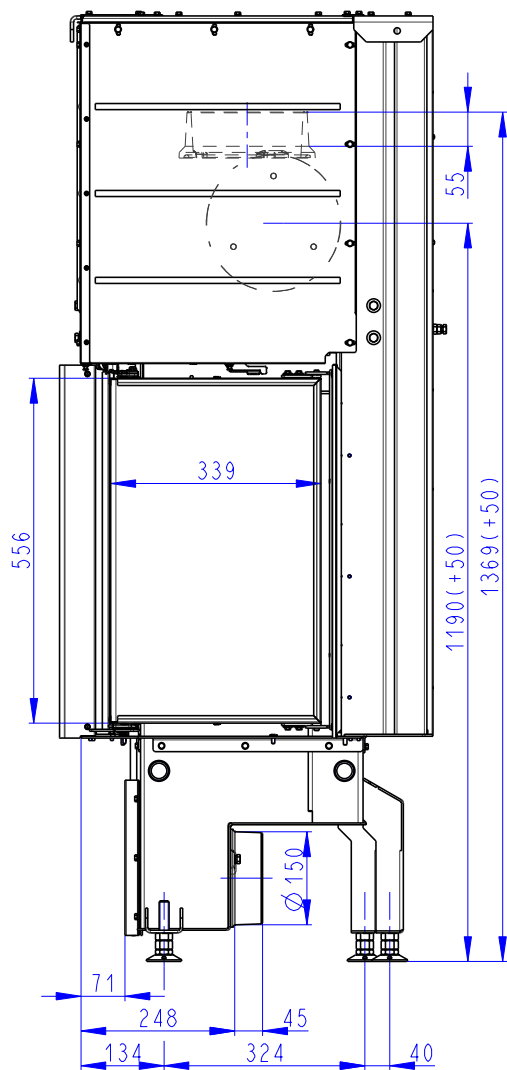

Rozměry v mm  
Maße in mm  
Dimensions in mm

IMPRESSION R 2g L 71.60.34.21

221kg

IMPRESSION R 2g L 71.60.34.21 + IR2LG TOP01

293kg

IMPRESSION R 2g L 71.60.34.21 + IR2LG TOP02

283kg

- (A) Zastavbovy rozmer / Baumaße / In-built dimension  
 (B) Litinový odvod kouře / Cast iron spigot / Der gusseiserne Rauchabgang  
 (C) Centralni privod vzduchu / Central air inlet / Zentralluftzufuhr  
 (D) Primarni a sekundarni vzduch / Primary and secondary air / Primärluft und Sekundärluft