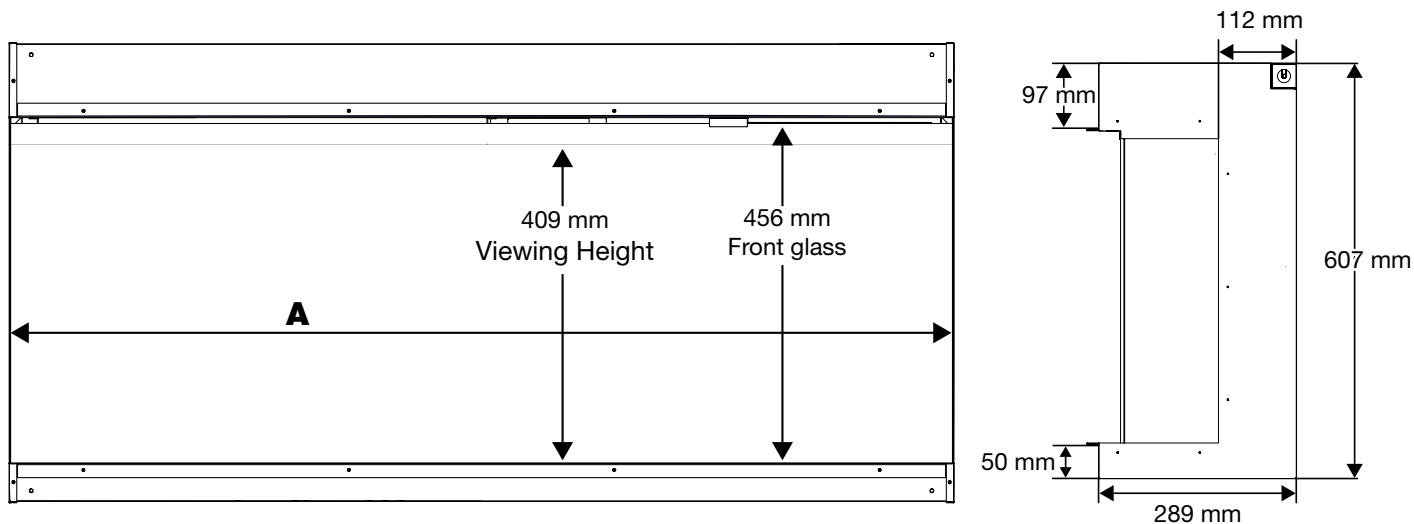

Specyfikacje techniczne

Rysunki wymiarowe

Ignite Bold 50 | 60 | 74

Model	A
Ignite Bold 50	1246 mm
Ignite Bold 60	1565 mm
Ignite Bold 74	1883 mm