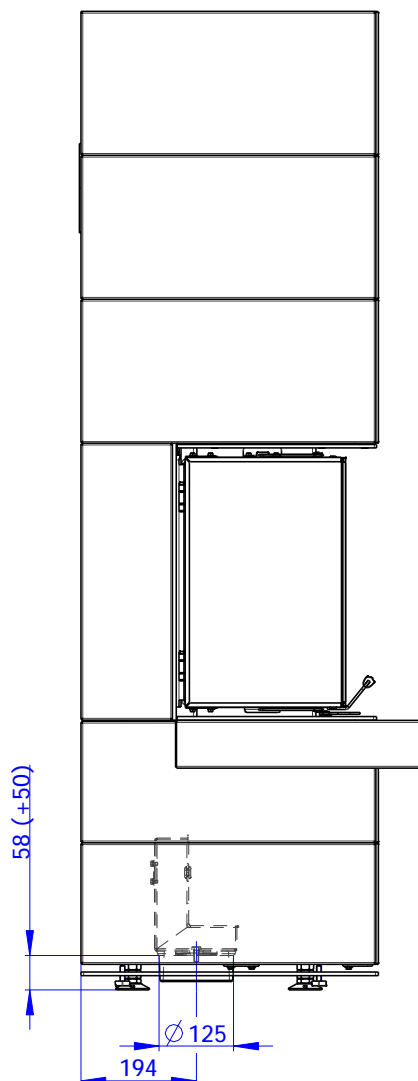

Rozměry v mm
Maße in mm
Dimensions in mm

CARA CS N 03 + H2 AIRBOX 01

Rozmery v mm
Maße in mm
Dimensions in mm

CARA CS N 03

255KG