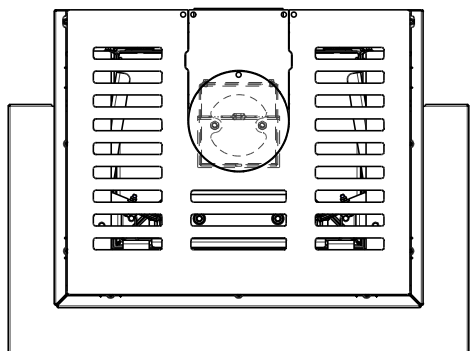

Rozměry v mm
Maße in mm
Dimensions in mm

CARA CS N 03 + H2 AIRBOX 01

Rozmery v mm
Maße in mm
Dimensions in mm

CARA CS N 03

255KG