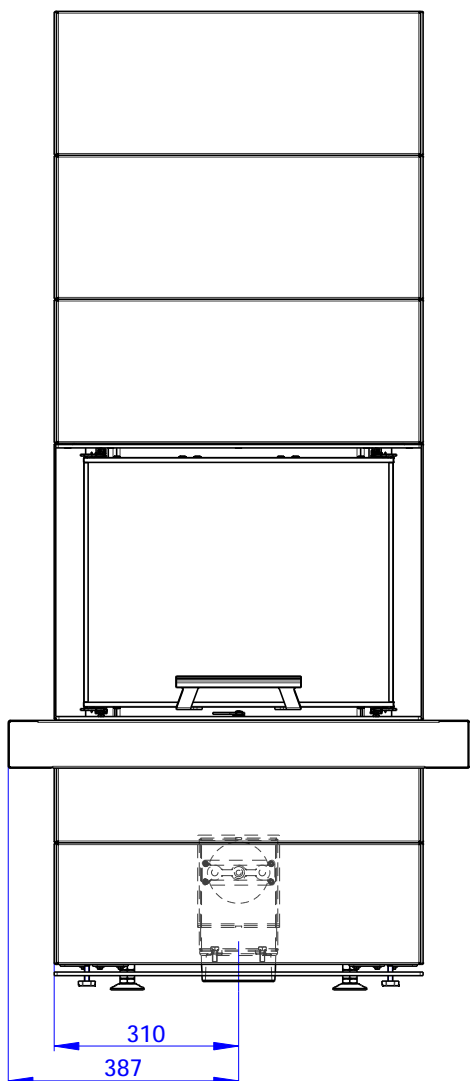

Rozměry v mm
Maße in mm
Dimensions in mm

CARA CS N 03 + H2 AIRBOX 01

Rozmery v mm
Maße in mm
Dimensions in mm

CARA CS N 03

255KG