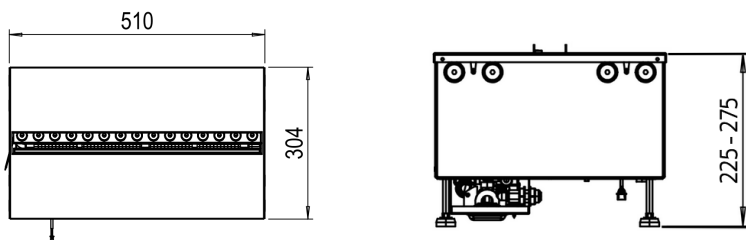

Experience Better Living

Wymiary zewnętrzne produktu

WYMIARY PRODUKTU

	Szer. (cm)	Wys. (cm)	Gł. (cm)
Cassette 500 (projects)	51,2	22,5 - 27,5	30,4

Specyfikacja

Efekt płomienia	Optimyst®
Nr katalogowy	400001274
Kod EAN	5011139084972
Model	Kaseta kominkowa
Widok na palenisko	4-stronny
Kolor	Czarny
Dekoracja paleniska	Metalowe palenisko
Wymiary paleniska (szer. x wys.) [cm]	49x20
Wymiary zewnętrzne (szer. x wys. x gł.) [cm]	51x23x30
Funkcja grzewcza	Nie
Termostat	Nie
Pilot zdalnego sterowania	Tak
Dodatkowe sterowanie manualne	Tak
Podświetlenie	LED
Efekty dźwiękowe	Tak
Efekty kolorystyczne	Tak
Grzanie, moc w trybie 1	-
Grzanie, moc w trybie 2	-
Zużycie energii przez efekty optyczne	260W
Maks. zużycie energii	260W
Napięcie / częstotliwość	230V/50Hz
Masa produktu [kg]	8
Długość kabla zasilającego	1,5 m
Gwarancja	2 lata