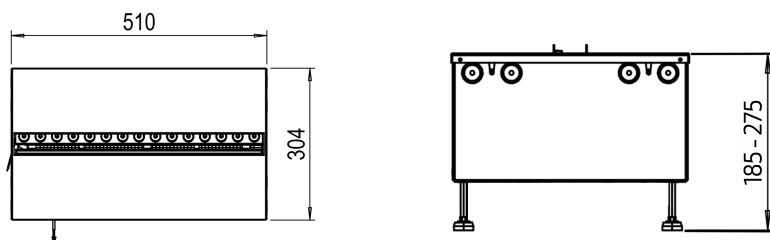

## Wymiary zewnętrzne produktu

### WYMIARY PRODUKTU

	Szer. (cm)	Wys. (cm)	Gł. (cm)
Cassette 500 (retail)	51,2	18,5 - 27,5	30,4