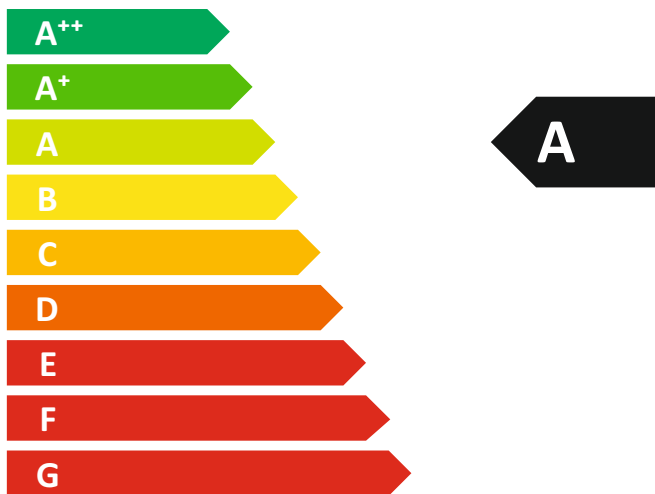

ENERG

енергия · ενεργεια

DEFRO

DEFRO HOME INTRA SM BP
DEFRO HOME INTRA SM BL

10,0
kW

ENERGIA • ЕНЕРГИЯ • ΕΝΕΡΓΕΙΑ • ENERGIJA • ENERGY • ENERGIE • ENERGI

2015/1186