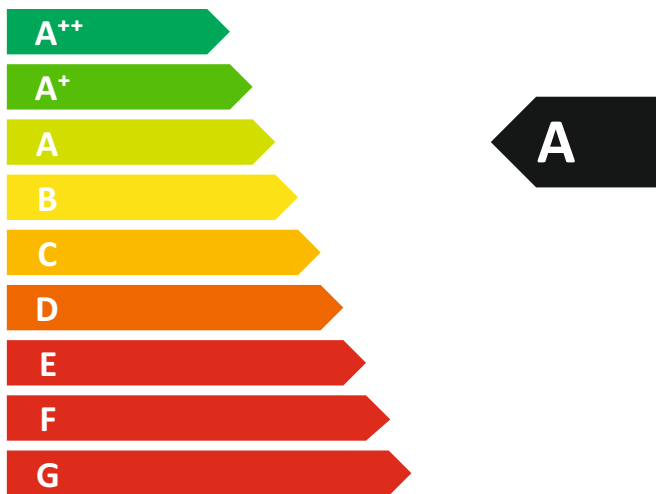

ENERG

енергия · ενεργεια

DEFRO

DEFRO HOME INTRA SM T
DEFRO HOME INTRA SM T G

10,0
kW

ENERGIA • ЕНЕРГИЯ • ΕΝΕΡΓΕΙΑ • ENERGIJA • ENERGY • ENERGIE • ENERGI

2015/1186