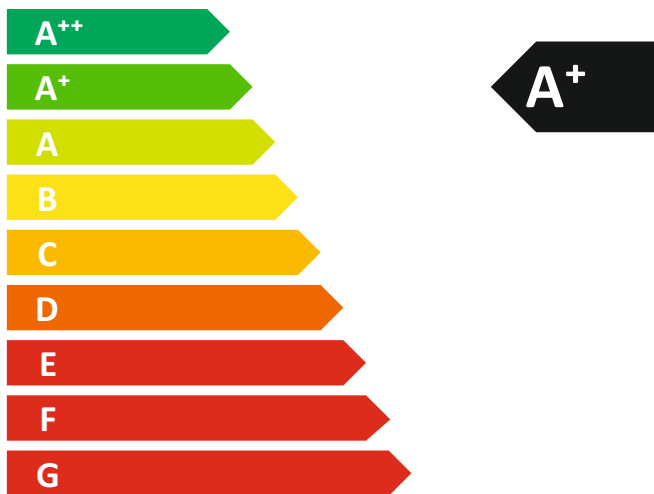

ENERG

енергия • ενεργεια

Y

IJA

IE

IA

DEFRO

DEFRO HOME
RIVA SM G SHORT

8,0
kW

8,0
kW

ENERGIA • ЕНЕРГИЯ • ΕΝΕΡΓΕΙΑ • ENERGIJA • ENERGY • ENERGIE • ENERGI

2015/1186