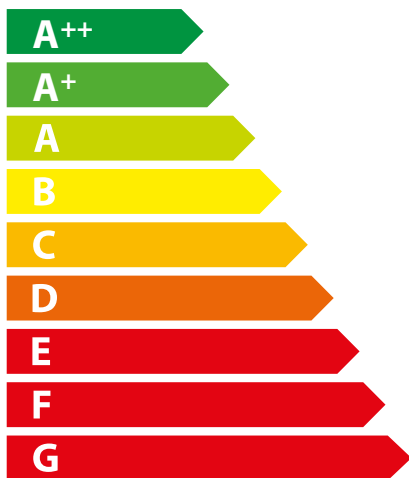

# ENERG

енергия · ενεργεια

## Extraflame<sup>®</sup>

LUISELLA 5.0 MAXI

**7,0**  
kW

ENERGIA · ЕНЕРГИЯ · ΕΝΕΡΓΕΙΑ · ENERGIJA · ENERGY · ENERGIE · ENERGI

2015/1186