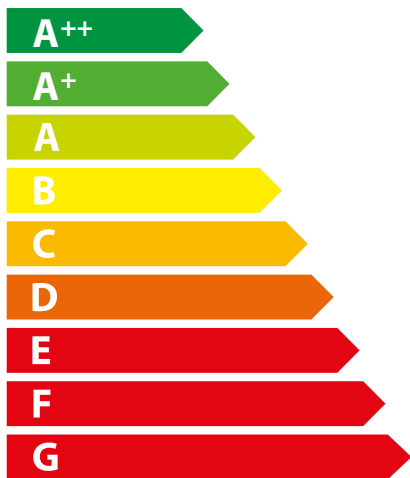

ENERG

енергия · ενεργεια

Extraflame[®]

ANGELICA JUNIOR

7,0
kW

ENERGIA · ЕНЕРГИЯ · ΕΝΕΡΓΕΙΑ · ENERGIJA · ENERGY · ENERGIE · ENERGI

2015/1186