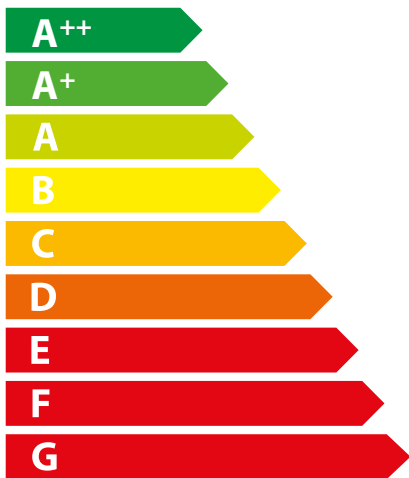

# ENERG

енергия · ενεργεια

## NORDICA®

ROSSELLA R1.16 CERAMICA

**9,0**  
kW

ENERGIA · ЕНЕРГИЯ · ΕΝΕΡΓΕΙΑ · ENERGIJA · ENERGY · ENERGIE · ENERGI

2015/1186